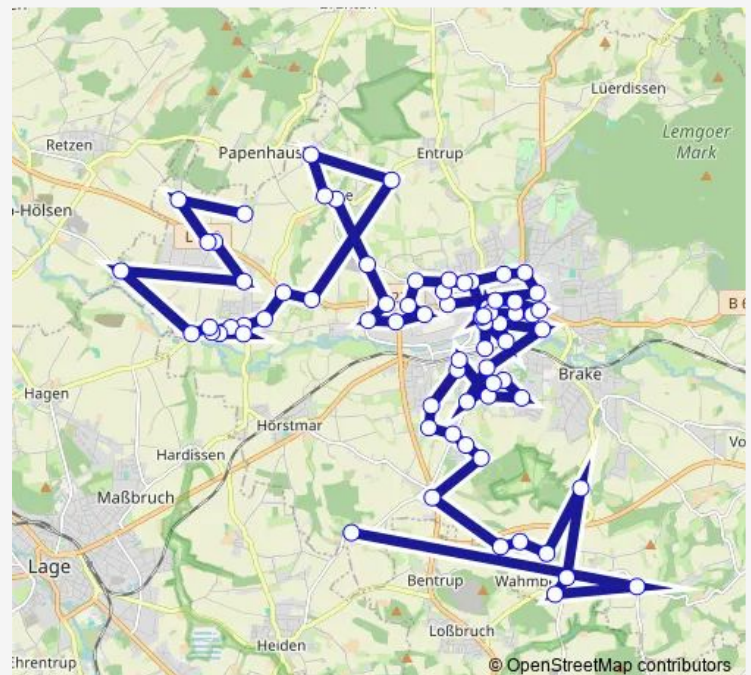

Lemgo, Stadtwerke

Lemgo, Konsul-Wolff-Straße

Lemgo, Richard-Wagner-Straße

Route schedule

Le-Welstorf — Le-Hörstmar, Magdeburger Str

Monday 19:45-21:45

Tuesday 19:45-21:45

Wednesday 19:45-21:45

Thursday 19:45-21:45

Friday 19:45-23:45

Saturday 16:45-23:45

Sunday 08:45-21:45

Route info

Direction: Le-Welstorf

Stops: 45

Trip Duration: 0 hour 25 min

Lemgo, Waisenhausplatz

Lemgo, Rampendal

Lemgo, Treffpunkt

Lemgo, Bahnhof

Lemgo, E.-Kämpfer-Straße

Lemgo, Breite Straße

Lemgo, Stiftstraße

Lemgo, Regenstor

Le-Hörstmar, Magdeburger Str

Direction

Le-Trophagen, Heidensche Str — Lemgo, Rieperturm

52 stops

[Open route schedule](#)

Le-Trophagen, Heidensche Str

Le-Wahmbeckerh, Hummertrup

Le-Wahmbeckerh, Schmiede