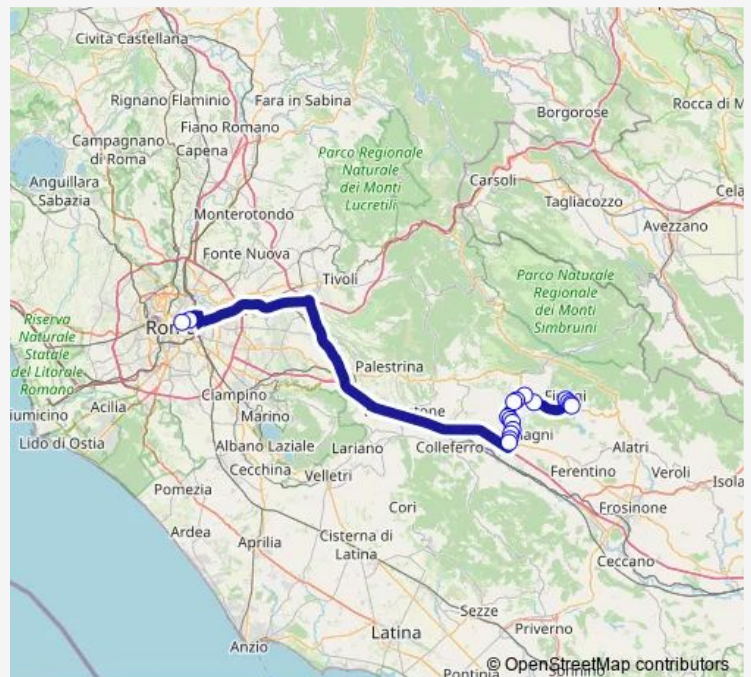

Fiuggi | Via Prenestina Via 4 Giugno # f4818

Fiuggi | Via Prenestina Via Betulle # f4819

Fiuggi | Viale Sport Via Prenestina # f5134

Acuto | Macerie # f5135

Piglio | Via Anticolana (Km 10) # f5136

Piglio | Via Anticolana Via Vadoscuro # f5137

Anagni | Via Anticolana Via Pascione # f5007

Anagni | Via Anticolana Via Casilina # f5008

Anagni | Via Anticolana Via Font. S. Angelo # f4950

Roma | Via de Lollis # f1377

Roma | Termini FS (Giolitti) # f14637

**Route schedule**

Fiuggi | Piazzale 23 Giugno # f4744 — Roma | Termini FS (Giolitti) # f14637

Monday	08:30-14:30
Tuesday	08:30-14:30
Wednesday	08:30-14:30
Thursday	08:30-14:30
Friday	08:30-14:30
Saturday	08:30-14:30
Sunday	08:30

**Route info**

Direction: Fiuggi | Piazzale 23 Giugno # f4744

Stops: 17

Trip Duration: 1 hour 30 min

Fiuggi - Roma # Jj150a

Bus time schedules and route maps are available in an offline PDF at [busmaps.com](https://busmaps.com). Use the [busmaps.com](https://busmaps.com) website to see live bus times, train schedule or subway schedule, and step-by-step directions for all public transit in Anagni