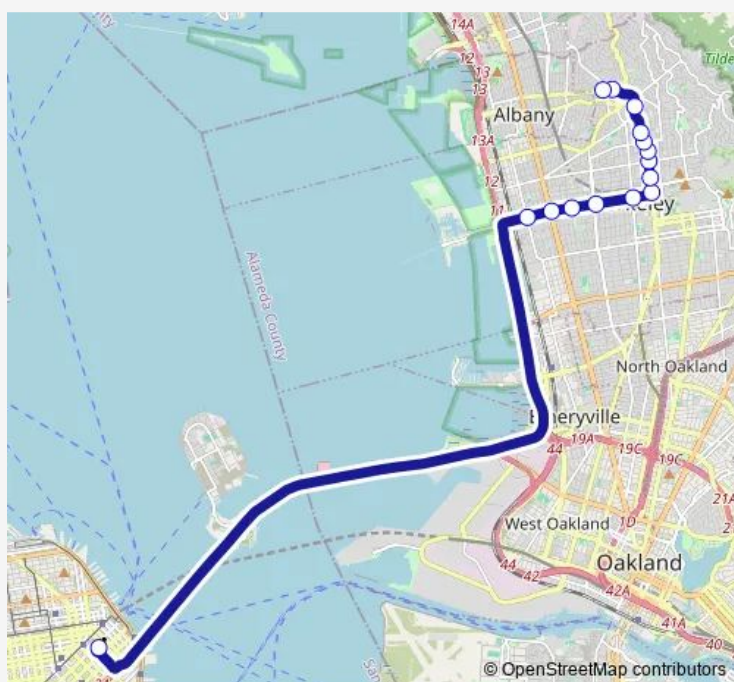

Shattuck Pl & Rose St

Henry St & Berryman St

Sutter St & Hopkins St

Solano Av & The Alameda

Solano Av & Colusa Av

Route schedule

Salesforce Transit Center Bay 12 — Solano Av & Colusa Av

Monday 16:30-18:30

Tuesday 16:30-18:30

Wednesday 16:30-18:30

Thursday 16:30-18:30

Friday 16:30-18:30

Saturday —

Sunday —

Route info

Direction: Salesforce Transit Center Bay 12

Stops: 15

Trip Duration: 0 hour 54 min

Fs — Shattuck - University Transbay

Direction

Solano Av & Colusa Av — Salesforce Transit Center

15 stops

[Open route schedule](#)

Solano Av & Colusa Av