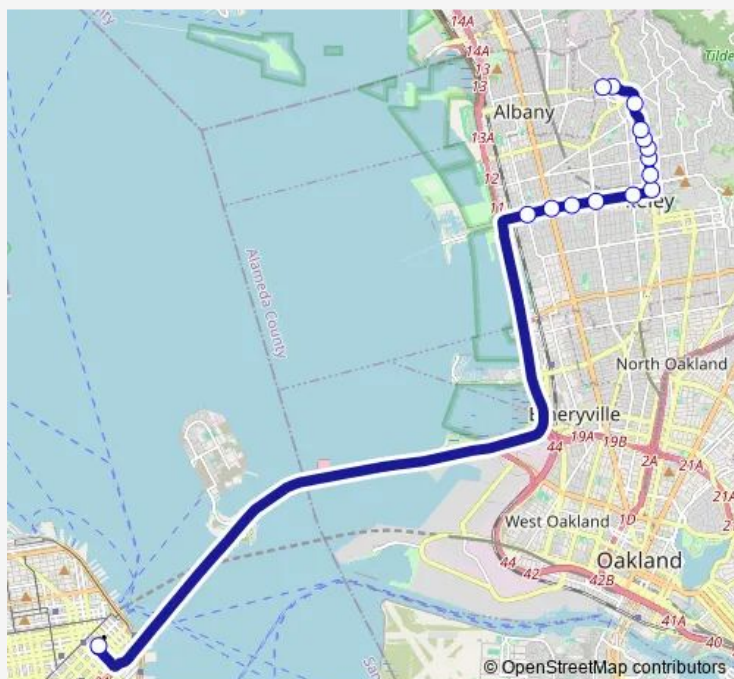

University Av & Sacramento St

University Av & Bonar St

University Av & San Pablo Av

University Av & 6th St

Salesforce Transit Center

Route schedule

Solano Av & Colusa Av — Salesforce Transit Center

Monday 06:10-07:52

Tuesday 06:10-07:52

Wednesday 06:10-07:52

Thursday 06:10-07:52

Friday 06:10-07:52

Saturday —

Sunday —

Route info

Direction: Solano Av & Colusa Av

Stops: 15

Trip Duration: 0 hour 38 min

FS — Shattuck - University Transbay

Direction

Salesforce Transit Center — Solano Av & Colusa Av

15 stops

[Open route schedule](#)

Salesforce Transit Center