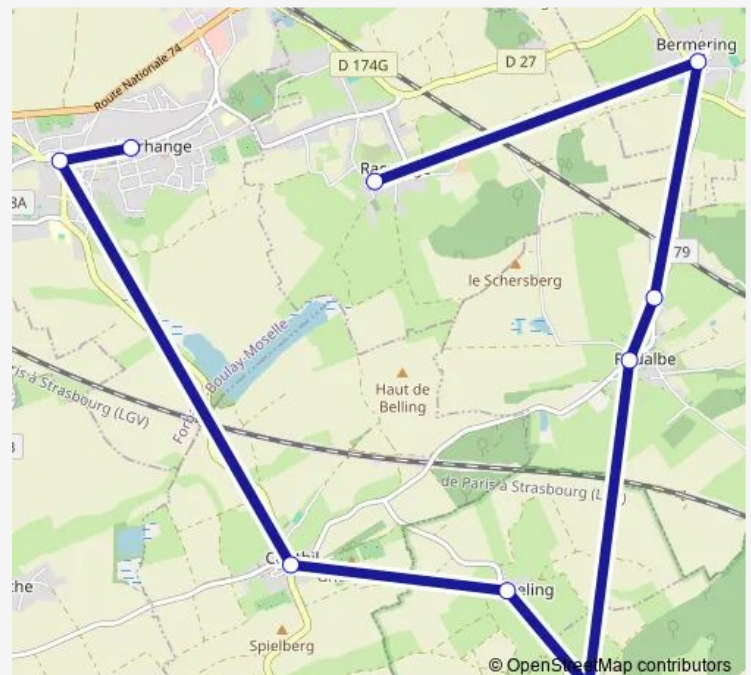

Conthil - Petit Bois

Zarbeling - Mairie

Lidrezing - Fontaine

Rodalbe - Eglise

Rodalbe - Rue De La Gare

Bermering - Eglise

Racrange - Eglise

## Route schedule

Morhange - Place Du Marche — Racrange - Eglise

Monday —

Tuesday —

Wednesday 11:10

Thursday —

Friday —

Saturday —

## Route info

Direction: Morhange - Place Du Marche

Stops: 9

Trip Duration: 0 hour 35 min

57R034 — Racrange / Morhange

**BusMaps**

**Direction**

Racrange - Eglise — Morhange - Place Du Marche

9 stops

[Open route schedule](#)

Racrange - Eglise

Bermering - Eglise

Rodalbe - Rue De La Gare

Rodalbe - Eglise

Lidrezing - Fontaine

Zarbeling - Mairie