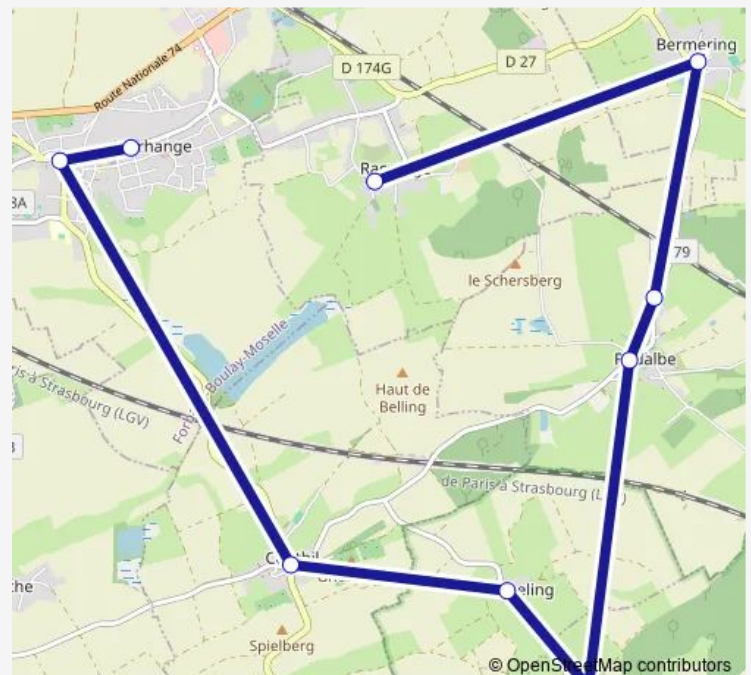

Conthil - Petit Bois

Zarbeling - Mairie

Lidrezing - Fontaine

Rodalbe - Eglise

Rodalbe - Rue De La Gare

Bermering - Eglise

Racrange - Eglise

## Route schedule

Morhange - Place Du Marche — Racrange - Eglise

Monday —

Tuesday —

Wednesday 11:10

Thursday —

Friday —

Saturday —

## Route info

Direction: Morhange - Place Du Marche

Stops: 9

Trip Duration: 0 hour 35 min

57r034 — Racrange / Morhange

## Direction

Racrange - Eglise — Morhange - Place Du Marche

9 stops

[Open route schedule](#)

Racrange - Eglise

Bermering - Eglise

Rodalbe - Rue De La Gare

Rodalbe - Eglise