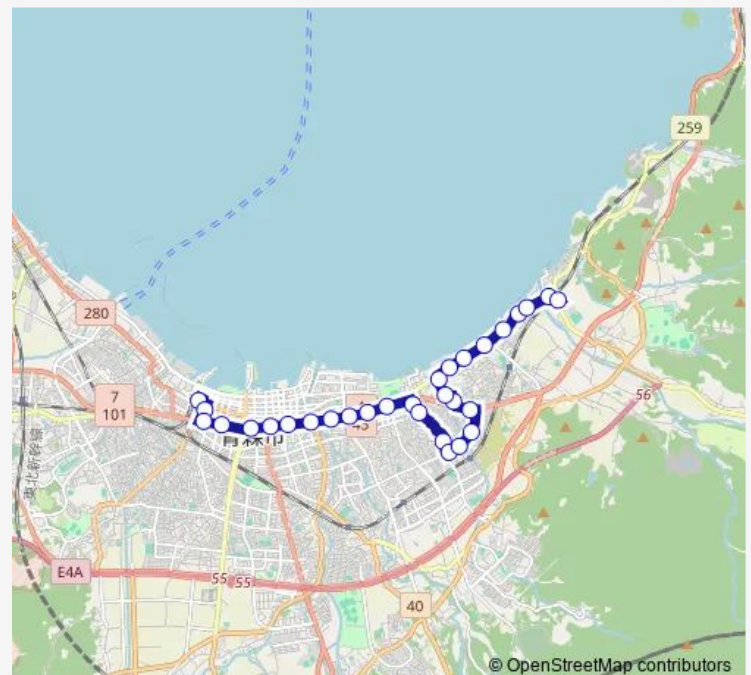

岡造道大通り

岡造道

小柳

小柳団地入口

小柳小学校前

小柳橋

八重田通り

県立中央病院通り

県立中央病院前

### Route schedule

青森駅 ②のりば — 東部営業所

Monday 12:55-18:36

Tuesday 12:55-18:36

Wednesday 12:55-18:36

Thursday 12:55-18:36

Friday 12:55-18:36

Saturday 11:58-18:23

### Route info

Direction: 青森駅 ②のりば

Stops: 30

Trip Duration: 0 hour 47 min

© OpenStreetMap contributors

F10 小柳線

BusMaps

自治研修所前