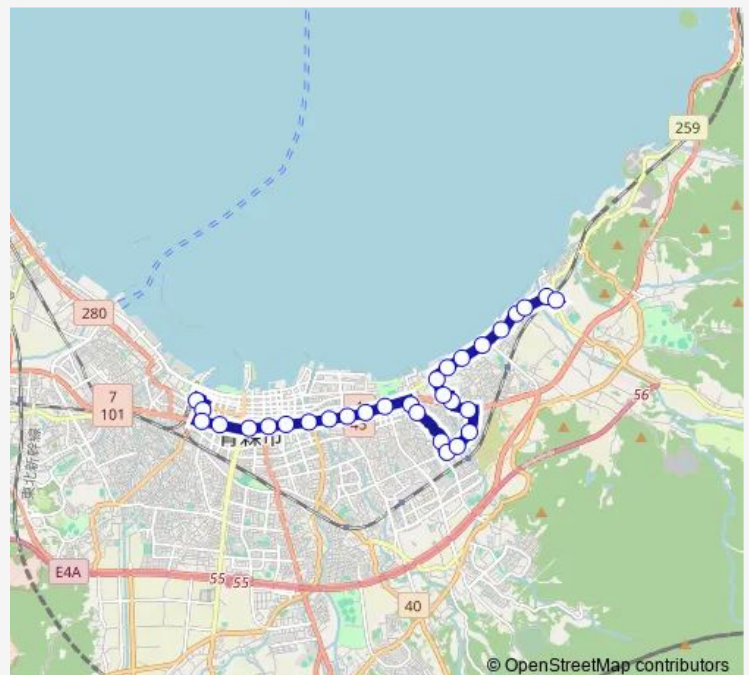

Bus F10 小柳線

[Go to website](#)

Direction

青森駅 ②のりば — 東部営業所

30 stops

[Open route schedule](#)

- 青森駅 ②のりば
- 古川一丁目
- 古川 ⑥のりば
- 県庁前
- 市役所前
- N t t 青森支店前
- 文化会館前
- 堤橋
- 栄町一丁目
- 栄町二丁目
- 合浦町
- 合浦公園前
- 岡造道大通り
- 岡造道
- 小柳
- 小柳団地入口
- 小柳小学校前
- 小柳橋
- 八重田通り
- 県立中央病院通り
- 県立中央病院前

Route schedule

青森駅 ②のりば — 東部営業所

Monday	12:51-18:18
Tuesday	12:51-18:18
Wednesday	12:51-18:18
Thursday	12:51-18:18
Friday	12:51-18:18
Saturday	11:51-18:15
Sunday	11:51-18:15

Route info

Direction: 青森駅 ②のりば

Stops: 30

Trip Duration: 0 hour 45 min

F10 小柳線

BusMaps

自治研修所前

八重田浄化センター前

八重田

矢作

原別