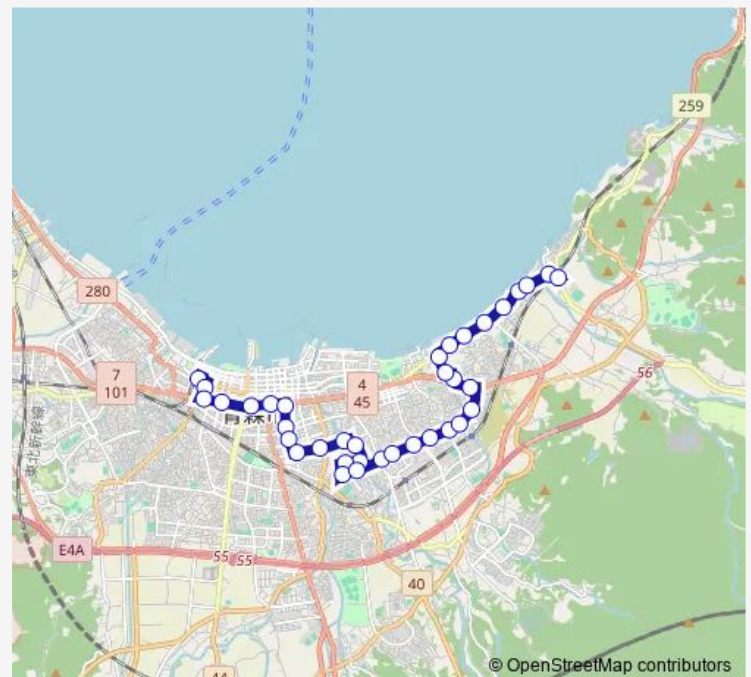

## Bus F10 小柳線

[Go to website](#)

### Direction

青森駅 ③のりば — 東部営業所

36 stops

[Open route schedule](#)

青森駅 ③のりば  
 古川一丁目  
 古川 ⑥のりば  
 県庁前  
 市役所前  
 N t t 青森支店前  
 文化会館前  
 平和公園前  
 市民病院通り  
 自動車会議所前  
 奥野二丁目  
 桜川一丁目  
 桜川三丁目  
 桜川福祉館前  
 桜川中央  
 桜川六丁目  
 桜川七丁目  
 佃  
 佃中学校前  
 南佃  
 袈懸団地

### Route schedule

青森駅 ③のりば — 東部営業所

Monday	09:03-20:48
Tuesday	09:03-20:48
Wednesday	09:03-20:48
Thursday	09:03-20:48
Friday	09:03-20:48
Saturday	07:05-20:47
Sunday	07:05-20:47

### Route info

Direction: 青森駅 ③のりば

Stops: 36

Trip Duration: 0 hour 54 min

F10 小柳線

小柳団地入口

小柳小学校前

小柳橋