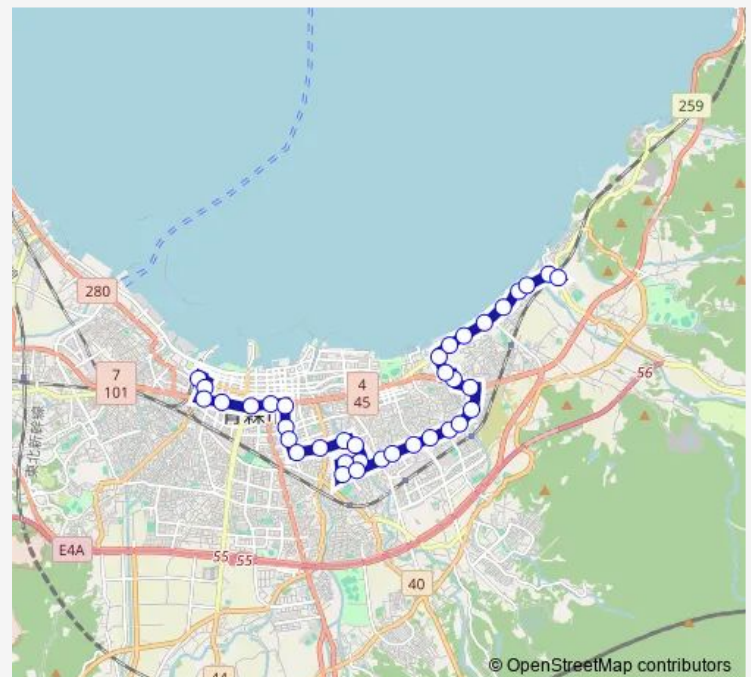

Thursday 09:08-20:40

Friday 09:08-20:40

Saturday 07:05-20:39

Sunday 07:05-20:39

Route info

Direction: 青森駅 ③のりば

Stops: 36

Trip Duration: 0 hour 56 min

F10 小柳線

BusMaps

小柳団地入口

小柳小学校前

小柳橋

八重田通り

県立中央病院通り

県立中央病院前