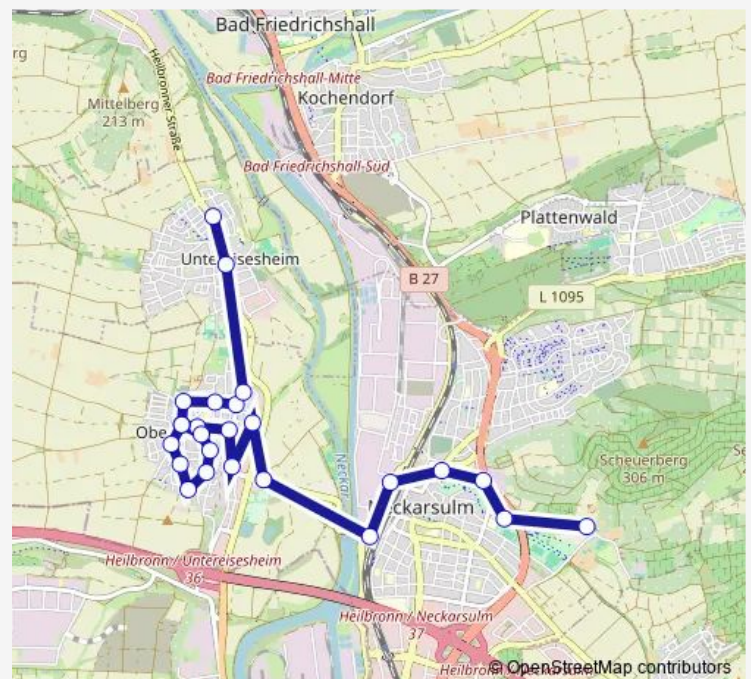

Untereisesheim, Siedlung

Obereisesheim, Fuchshalde

Obereisesheim, Orffstraße

Obereisesheim, Hessestraße

Obereisesheim, Friedhof

Obereisesheim, Biberacher Str.

Obereisesheim, Angelstraße

Obereisesheim, Wimpfener Straße

Neckarsulm Verbundschule

Route schedule

Untereisesheim, Durtal Brücke — Neckarsulm, Aquatoll

Monday 13:41

Tuesday 13:41

Wednesday 13:41

Thursday 13:41

Friday 13:41

Saturday —

Sunday —

Route info

Direction: Untereisesheim, Durtal Brücke

Stops: 23

Trip Duration: 0 hour 43 min

Neckarsulm, Stadion

Neckarsulm, Aquatoll

Direction

Bad Wimpfen, Kelter — Neckarsulm, Realschule

17 stops

[Open route schedule](#)

Bad Wimpfen, Kelter

Bad Wimpfen

Bad Wimpfen, Im Tal

Bad Wimpfen, Lohwasenweg