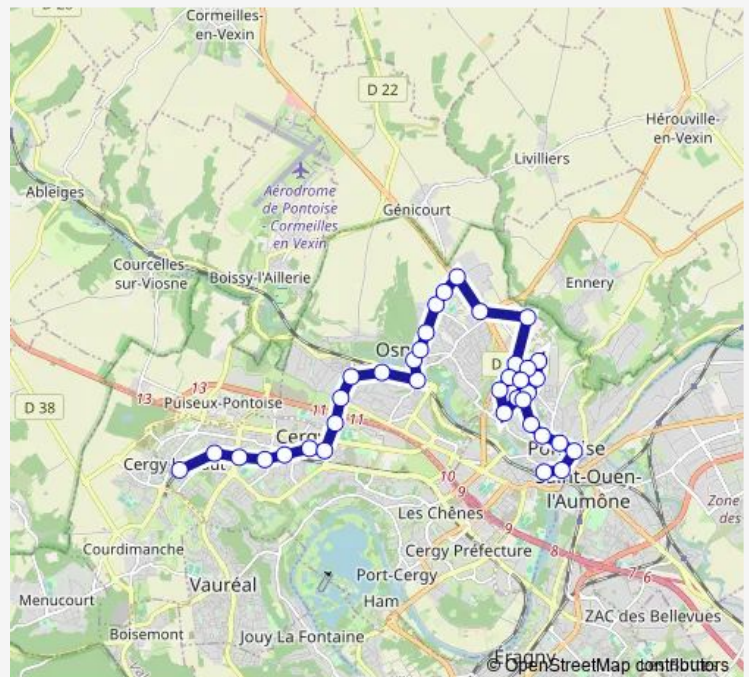

Cité Judiciaire

Route schedule

Demi Lieue — Gare de Pontoise

Monday 04:01-18:09

Tuesday 04:01-18:09

Wednesday 04:01-18:09

Thursday 04:01-18:09

Friday 04:01-18:09

Saturday —

Sunday —

Route info

Direction: Demi Lieue

Stops: 24

Trip Duration: 0 hour 37 min

Quai du Pothuis

Hôtel Dieu

Gare de Pontoise

Direction

Gare de Pontoise — Demi Lieue

24 stops

[Open route schedule](#)

Gare de Pontoise

Hôtel Dieu

Quai du Pothuis