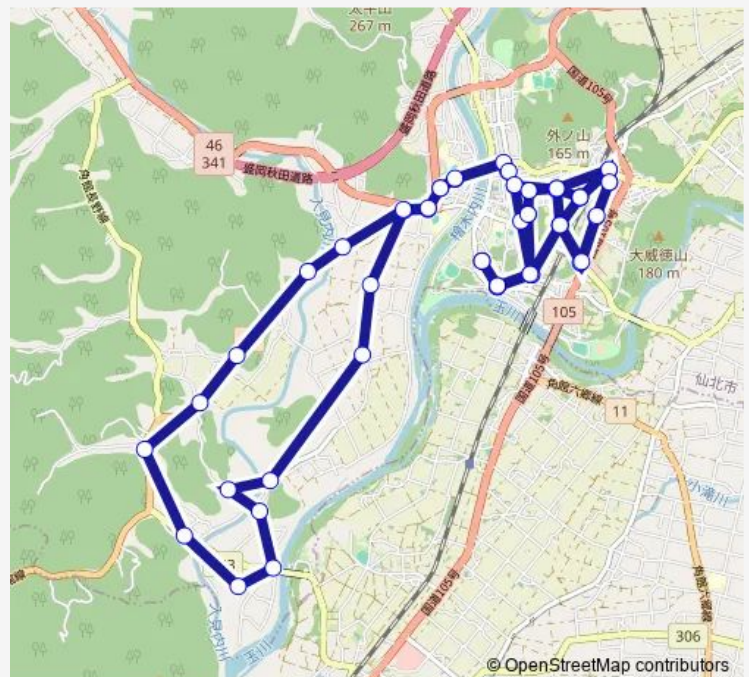

中町

横町十字

中学校前 (スマイル)

Route schedule

角館駅前 — 角館駅前

Monday 08:30-11:30

Tuesday 08:30-11:30

Wednesday 08:30-11:30

Thursday 08:30-11:30

Friday 08:30-11:30

Saturday 08:30-14:45

Sunday —

Route info

Direction: 角館駅前

Stops: 59

Trip Duration: 1 hour 23 min

■ スマイルバス 下延線

BusMaps

よねや前

警察署前

荒屋敷

田頭

碓

大畑

Monday 07:15

Tuesday 07:15

Wednesday 07:15

Thursday 07:15

Friday 07:15

Saturday —

Sunday —

Route info