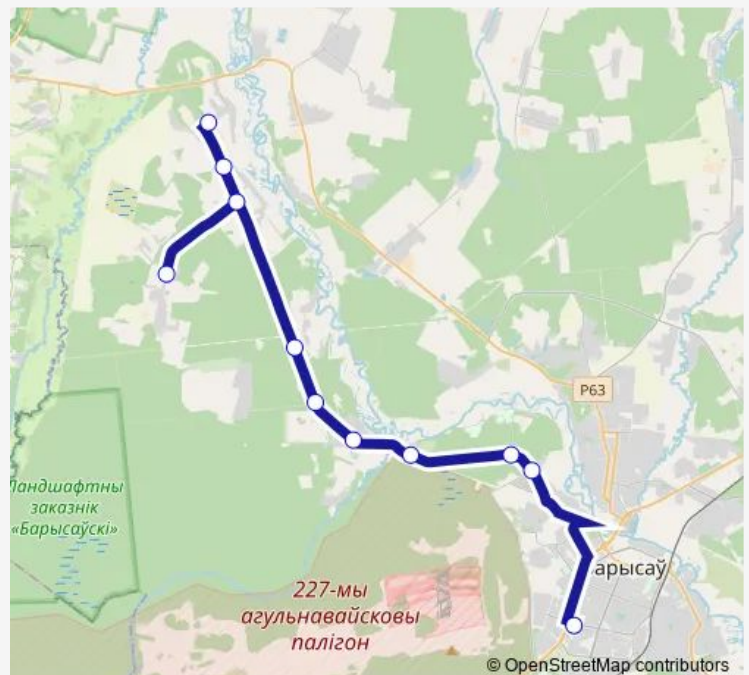

Цель

Большое Стахово

Поворот на Красный Октябрь

Лещины

Брили /Школа/

Костюки

Поворот на Ляховку

Ляховка

Route schedule

Аўтавакзал Барысаў — Ляховка

Monday —

Tuesday —

Wednesday —

Thursday —

Friday —

Saturday 17:25

Sunday 17:25

Route info

Direction: Аўтавакзал Барысаў

Stops: 11

Trip Duration: 0 hour 42 min

■ 2416c (Борисов - Ляховка)

Direction

Ляховка — Аўтавакзал Барысаў

Friday

—

Saturday

08:00

Sunday

08:00

Route info

Direction: Ляховка