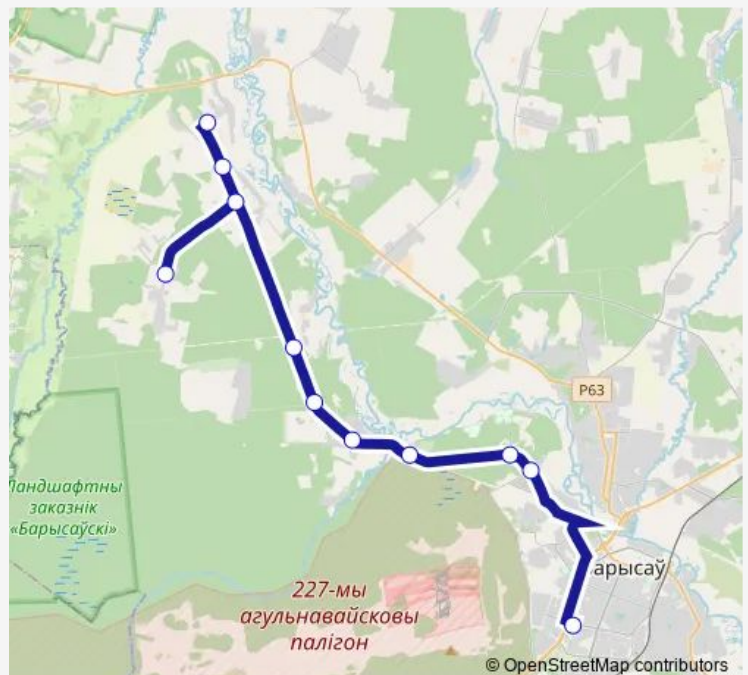

Цель

Большое Стахово

Поворот на Красный Октябрь

Лещины

Брили /Школа/

Костюки

Поворот на Ляховку

Ляховка

Route schedule

Аўтавакзал Барысаў — Ляховка

Monday —

Tuesday —

Wednesday —

Thursday —

Friday —

Saturday 17:25

Sunday 17:25

Route info

Direction: Аўтавакзал Барысаў

Stops: 11

Trip Duration: 0 hour 42 min

■ 2416с (Борисов - Ляховка)

Direction

Ляховка — Аўтавакзал Барысаў

Friday

—

Saturday

08:00

Sunday

08:00

Route info

Direction: Ляховка