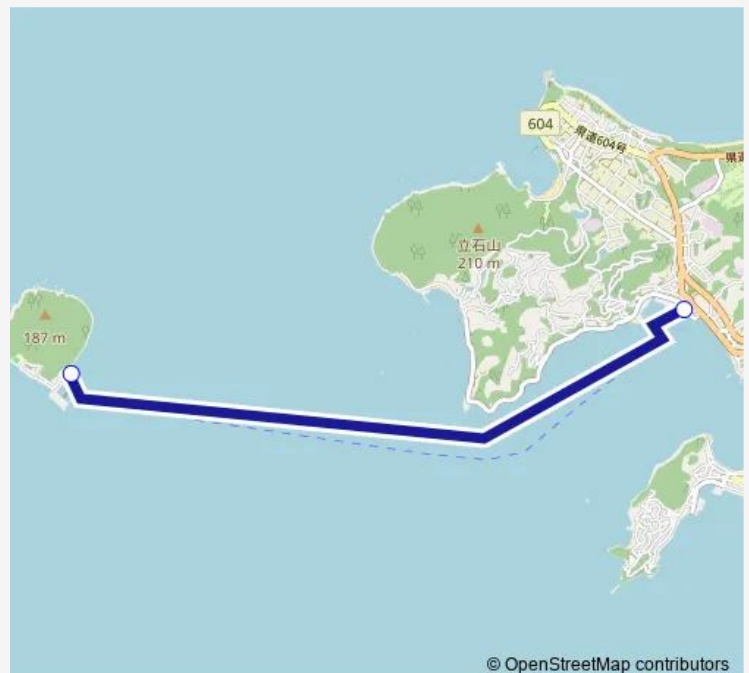

Ferry 糸島市営渡船 姫島航路 (岐志行き)

[Go to website](#)

Direction

渡船ひめしま乗り場 (姫島) — 渡船ひめしま乗り場 (岐志)

2 stops

[Open route schedule](#)

渡船ひめしま乗り場 (姫島)

渡船ひめしま乗り場 (岐志)

Route schedule

渡船ひめしま乗り場 (姫島) — 渡船ひめしま乗り場 (岐志)

Monday	07:00-17:10
Tuesday	07:00-17:10
Wednesday	07:00-17:10
Thursday	07:00-17:10
Friday	07:00-17:10
Saturday	07:00-17:10
Sunday	07:00-17:10

Route info

Direction: 渡船ひめしま乗り場 (姫島)

Stops: 2

Trip Duration: 0 hour 16 min