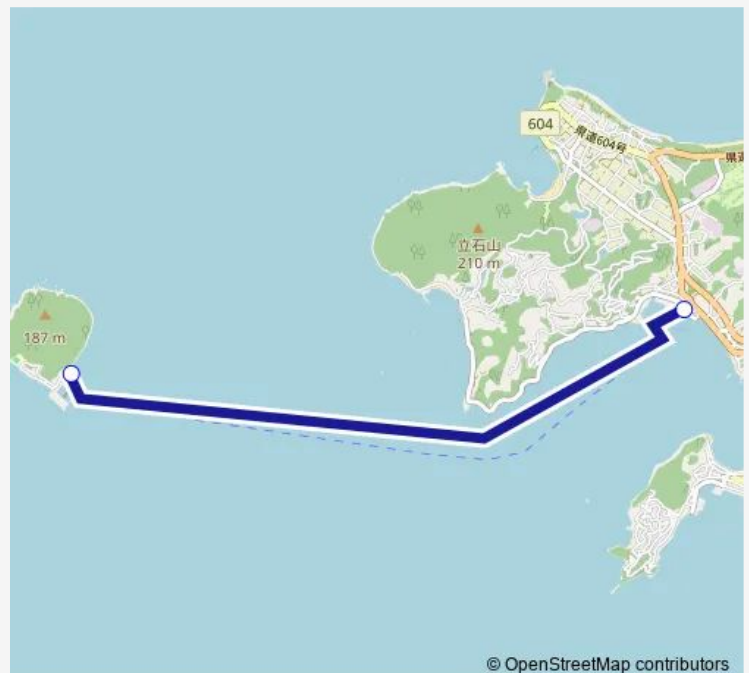

Ferry 糸島市営渡船 姫島航路 (岐志行き)

[Go to website](#)

Direction

渡船ひめしま乗り場 (姫島) — 渡船ひめしま乗り場 (岐志)

2 stops

[Open route schedule](#)

渡船ひめしま乗り場 (姫島)

渡船ひめしま乗り場 (岐志)

Route schedule

渡船ひめしま乗り場 (姫島) — 渡船ひめしま乗り場 (岐志)

| | |
|-----------|-------------|
| Monday | 07:00-17:10 |
| Tuesday | 07:00-17:10 |
| Wednesday | 07:00-17:10 |
| Thursday | 07:00-17:10 |
| Friday | 07:00-17:10 |
| Saturday | 07:00-17:10 |
| Sunday | 07:00-17:10 |

Route info

Direction: 渡船ひめしま乗り場 (姫島)

Stops: 2

Trip Duration: 0 hour 16 min

© OpenStreetMap contributors

■ 糸島市営渡船 姫島航路 (岐志行き)

BusMaps

Ferry time schedules and route maps are available in an offline PDF at busmaps.com. Use the busmaps.com website to see live bus times, train schedule or subway schedule, and step-by-step directions for all public transit in Itoshima