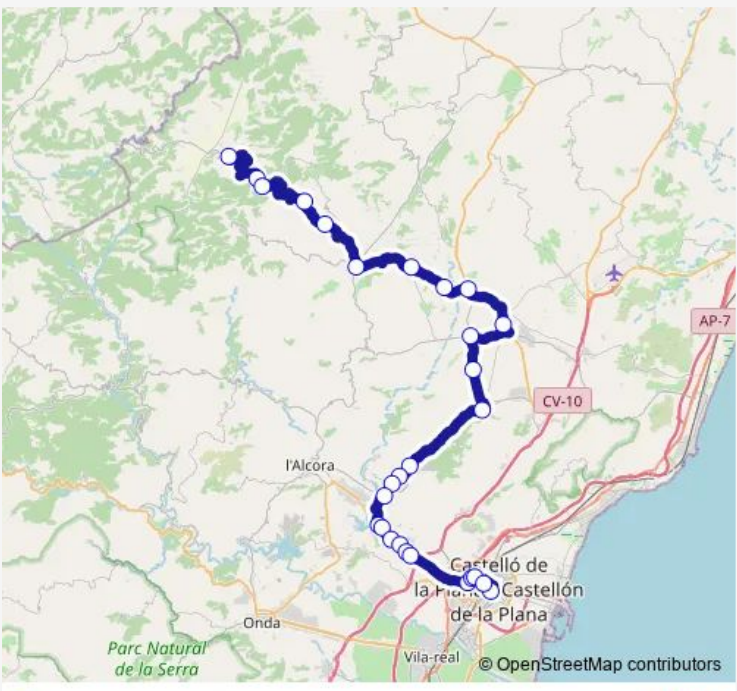

Bus L9A Vistabella del Maestrat – Castelló de la Plana

[Go to website](#)

Direction
 c. El Portalet [Vistabella del Maestrat] — Estació Intermodal [Castelló de la Plana]
 28 stops
[Open route schedule](#)

- c. El Portalet [Vistabella del Maestrat]
- CV-170 pk 28+100 descendente - Tejería (1) [Vistabella del Maestrat]
- CV-170 pk 27+250 descendente - Tejería (2) [Vistabella del Maestrat]
- CV-170 pk 19+300 descendente - Selleta (1) [Atzeneta del Maestrat]
- CV-170 pk 16+250 descendente - Selleta (2) - Pont de la Riba [Atzeneta del Maestrat]
- av. Castelló [Atzeneta del Maestrat]
- Mas de Picando [Useres, les]
- Les Crevades - CV-170 pk 2+150 descendente [Useres, les]
- CV-15 pk 13+250 descendente - La Pelejaneta [Vall dalba]
- Av. Pasillos (parc) [Vall dalba]
- Plaça de la Aldea, 5 - La Barona [Vall dalba]
- La Foia - CV-162 pk 2+650 descendent [Vilafamés]
- Av. Barceló, 8 [Vilafamés]
- Pla de Lluch - CV-160 pk 5+030 descendente [Sant Joan de Moró]
- Mas Masianos (front) [Sant Joan de Moró]
- Pl. Juan Renau, front 14 [Sant Joan de Moró]
- Correntilla - CV-160 pk 1+200 descendente [Sant Joan de Moró]

Route schedule
 c. El Portalet [Vistabella del Maestrat] — Estació Intermodal [Castelló de la Plana]

Monday	—
Tuesday	06:00
Wednesday	06:00
Thursday	06:00
Friday	—
Saturday	—
Sunday	—

Route info
 Direction: c. El Portalet [Vistabella del Maestrat]
 Stops: 28
 Trip Duration: 2 hour 59 min

Monday —

Tuesday 15:30

Wednesday 15:30

Thursday 15:30

Friday —

Saturday —

Sunday —

Route info