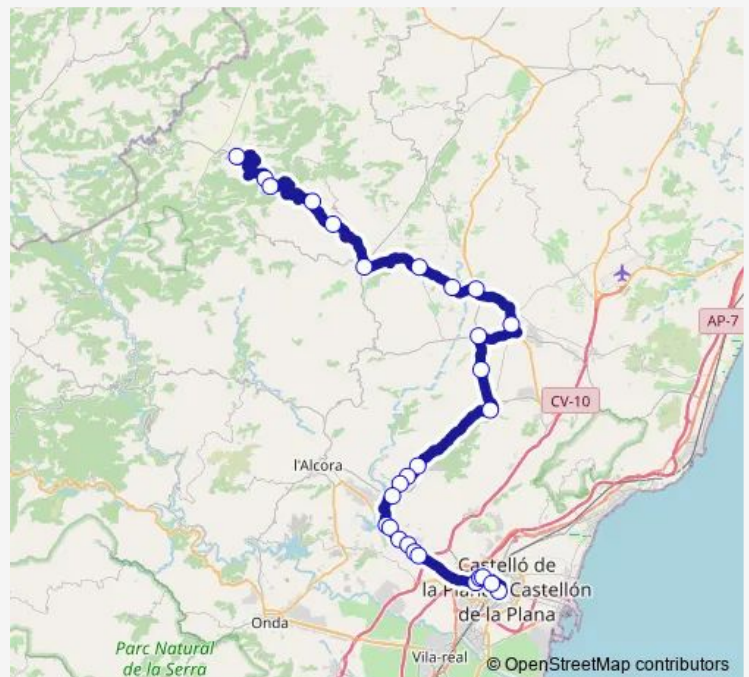

Route schedule

c. El Portalet [Vistabella del Maestrat] — Estació Intermodal Castelló de la Plana

Monday	—
Tuesday	06:00
Wednesday	06:00
Thursday	06:00
Friday	—
Saturday	—
Sunday	—

Route info

Direction: c. El Portalet [Vistabella del Maestrat]

Stops: 28

Trip Duration: 2 hour 59 min

■ L9a — Vistabella del Maestrat – Castelló de la Plana

Urbanització Monte Cristina [Borriol]

Urbanització Tomillar [Borriol]

Urbanització La Galera [Castelló de la Plana]