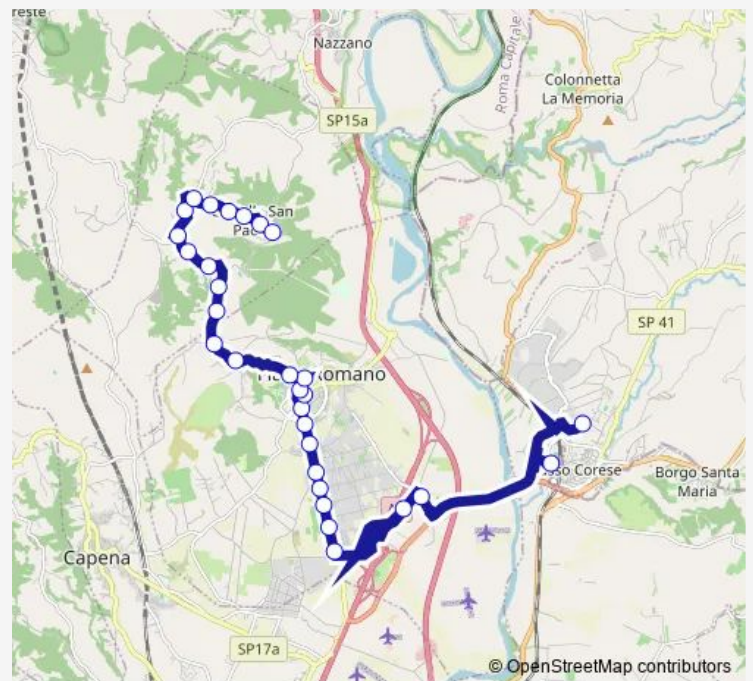

**Direction**

Fara Sabina | Viale Gioventù (Licei) # f10017 — Civitella S. P. | Piazza San Giacomo # f10663

30 stops

[Open route schedule](#)

- Fara Sabina | Viale Gioventù (Licei) # f10017
- Montelibretti | Stazione FS # f9958
- Fiano | Via Procoio Via S. Sebastiano # f10042
- Fiano | Via Milano, 23 # f10027
- Fiano | Via Tiberina Via Pescara # f10029
- Fiano | Via Tiberina Via Torino # f10030
- Fiano | Via Tiberina Via Genova # f10031
- Fiano | Via Tiberina Via Firenze # f10032
- Fiano | Via Tiberina Via Venezia # f10033
- Fiano | Via Tiberina Via Sport # f10034
- Fiano | Via Tiberina Via Togliatti # f000076
- Fiano | Via Tiberina Via Belvedere # f10035
- Fiano | Via Tiberina Via Morandi # f10036
- Fiano | Via Moro # f10647
- Fiano | Via Giustiniani # f10648
- Fiano | Via Civitellese Via S. Stefano # f10649
- Fiano | Via Civitellese Via Monte Severino # f10650
- Fiano | Via Civitellese Via Guance Rosse # f10651
- Civitella S. P. | Valle Puzzo # f10652
- Civitella S. P. | Fiorano # f10653
- Civitella S. P. | Via Civitellese Via Monte Marino # f10654

Route schedule

Fara Sabina | Viale Gioventù (Licei) # f10017 — Civitella S. P. | Piazza San Giacomo # f10663

Monday	14:20
Tuesday	14:20
Wednesday	14:20
Thursday	14:20
Friday	14:20
Saturday	—
Sunday	—

Route info

Direction: Fara Sabina | Viale Gioventù (Licei) # f10017

Stops: 30

Trip Duration: 0 hour 42 min

Passo Corese - Civitella San Paolo # Pm223a

Civitella S. P. | Miciano # f10655

Civitella S. P. | Santa Lucia # f10656

The schedule is provided in the local timezone. Times with "(+1)" indicate departures on the next day.

PDF file created on 2025-01-31

2024 BusMaps.com - All Rights Reserved