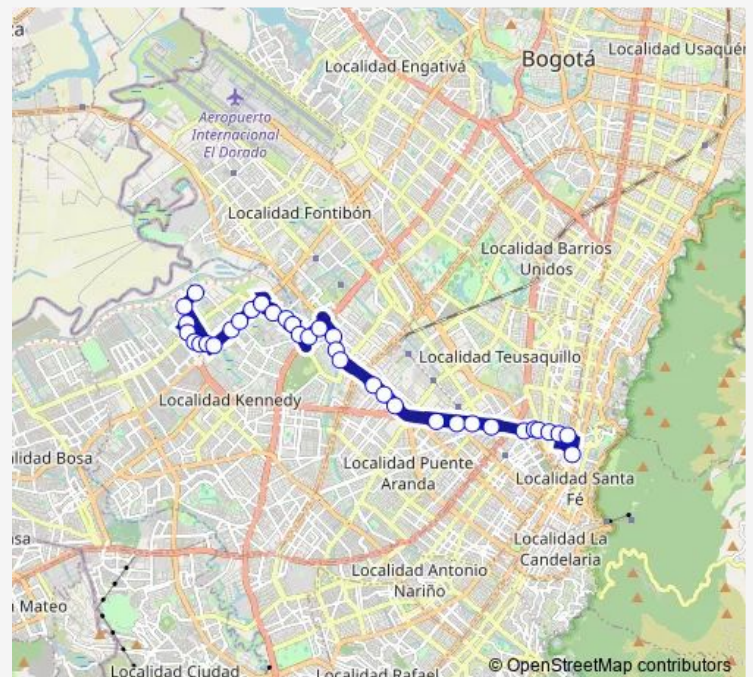

AV. Centenario - AK 68d

### Route schedule

KR 94 - CL 8A Bis — AK 13 - CL 31

Monday 04:00-23:10

Tuesday 04:00-23:10

Wednesday 04:00-23:10

Thursday 04:00-23:10

Friday 04:00-23:10

Saturday 04:00-23:10

### Route info

Direction: KR 94 - CL 8A Bis

Stops: 35

Trip Duration: 0 hour 44 min

AV. Centenario - KR 65

AV. Centenario - AK 60

AV. Centenario - KR 56

AV. Americas - KR 44

## Route info

Direction: AC 32 - KR 13a

Stops: 34

Trip Duration: 0 hour 42 min

AV. C. de Cali - CL 10b

AV. C. de Cali - CL 8a

155a07

KR 88D - CL 6a