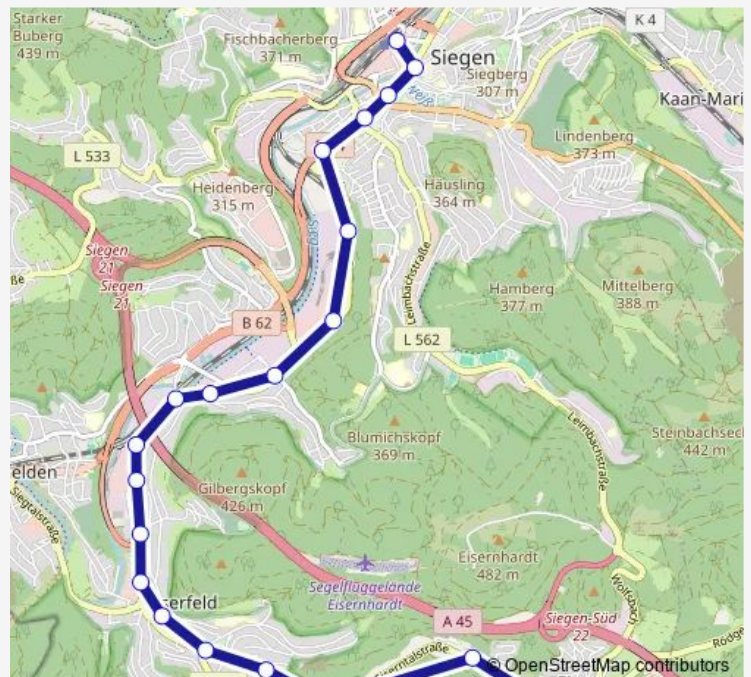

Thursday —

Friday 06:31

Saturday —

Sunday —

Route info

Direction: Siegen ZOB Bstg C

Stops: 22

Trip Duration: 0 hour 23 min

■ C100 — Eisern - Eiserfeld - Siegen

Direction

Eisern Obersdorfer Straße Bstg 2 — Siegen ZOB Bstg A

22 stops

[Open route schedule](#)

Eisern Obersdorfer Straße Bstg 2

Eisern Rensbachstraße

Eisern Alter Friedhof

Eisern In der Tal

Eiserfeld Kohlenbach

Eiserfelder Hütte/Frank

Eiserfeld Talsbachstraße Bstg 2

Eiserfeld Kirche

Eiserfeld Ortsmitte

Eiserfeld Gilbergstraße

Eiserfeld IHW-Park

Thursday —

Friday 04:16-23:42

Saturday 04:16-22:40

Sunday 06:46-22:46

Route info

Direction: Eisern Obersdorfer Straße Bstg 2

Stops: 22

Trip Duration: 0 hour 28 min