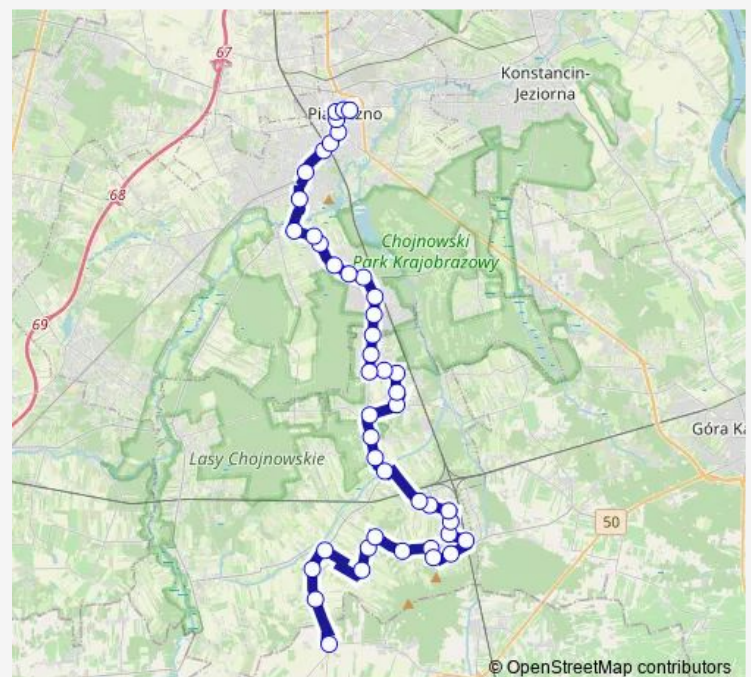

Saturday 22:20

Sunday 22:20

Route info

Direction: Piaseczno Urząd Miasta

Stops: 48

Trip Duration: 1 hour 3 min

Ustanów Słowicza

Ustanów Sadowa

Ustanów Parkowa

Ustanów Łąkowa

Ustanów Długa

Jeziórko Graniczna

Jeziórko Kasztanowa

Krupia Wólka Słoneczna

Kędzierówka

Uwieliny-Szkoła