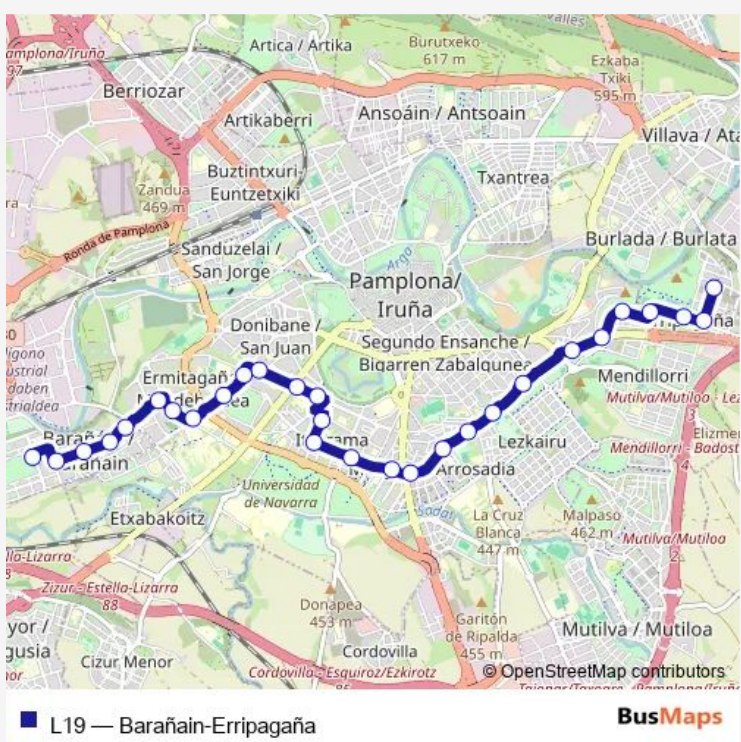

Bus L19 Barañain-Erripagaña

[Go to website](#)

Direction
 C/ Lisboa (C/ Amsterdam) — Barañain A Valle Constitución
 29 stops
[Open route schedule](#)

- C/ Lisboa (C/ Amsterdam)
- Burlada, c/ Lisboa, nº 1
- Burlada, Avda. Erripagaña
- c/ Atenas (Avda. Erripagaina)
- c/ Madrid (frente nº 6)
- Ctra. Sarriguren, nº 11
- Ctra Sarriguren Rot Fuent Teja
- c/ Monte Monjardín, Media Luna
- c/ Monte Monjardín, nº 12
- c/ Blas de Laserna, nº 6
- Blas de Laserna (rot S.Albero)
- c/ Río Quelies, nº 9
- c/ Buenaventura Iñiguez, nº 8
- c/ Iturrama (frente nº 11)
- Iturrama, nº 24
- c/ Iñigo Arista, nº 7
- Avda Sancho el Fuerte frte 61
- Avda. Sancho el Fuerte, nº 24
- Avda Sancho Fuerte Av Barañain
- Avda. Barañain (frente nº 19)
- Avda. Barañain, nº 52

Route schedule
 C/ Lisboa (C/ Amsterdam) — Barañain A Valle Constitución

Monday	06:20-22:15
Tuesday	06:20-22:15
Wednesday	06:20-22:15
Thursday	06:20-22:15
Friday	06:20-22:15
Saturday	06:32-22:07
Sunday	06:25-22:05

Route info
 Direction: C/ Lisboa (C/ Amsterdam)
 Stops: 29
 Trip Duration: 0 hour 45 min

Avda Barañáin Fte H.V.Camino

Irulnarrea Pº Premin de Iruña

c/ Ermitagaña, nº 46

Barañain A Central Rot Miluze

Barañain Avda. Central Pza Paz

Barañain, Avda. Central, nº 14

Barañain, Avda. Central, nº 38

Barañáin A Valle Constitución

Direction

Barañáin A Valle Constitución — C/ Lisboa (C/ Amsterdam)

30 stops

[Open route schedule](#)

Barañáin A Valle Constitución