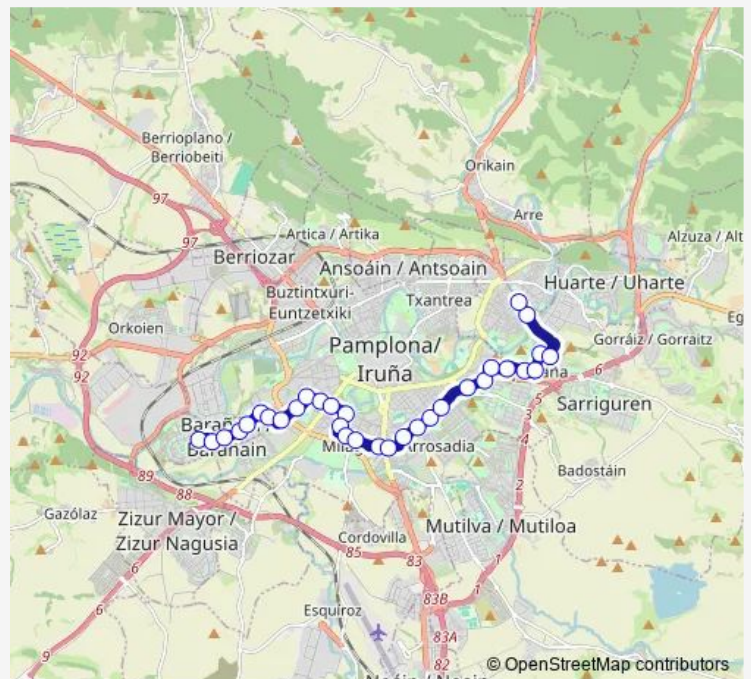

## Direction

Burlada Avda. María Azcárate (frente nº 13) — Barañáin Avda. el Valle (Parque Constitución)

32 stops

[Open route schedule](#)

Burlada Avda. María Azcárate (frente nº 13)

Burlada Avda. María Azcárate (instituto)

## Route schedule

Burlada Avda. María Azcárate (frente nº 13) — Barañáin Avda. el Valle (Parque Constitución)

Monday 06:20-22:00

Tuesday 06:20-22:00

Wednesday 06:20-22:00

Thursday 06:20-22:00

Friday 06:20-22:00

## Route info

Direction: Burlada Avda. María Azcárate (frente nº 13)

Stops: 32

Trip Duration: 1 hour 0 min

L19 — Barañáin - Erripagaña - Burlada

Avda. Sancho el Fuerte (Avda. Barañain)

Avda. Barañáin (frente nº 19)