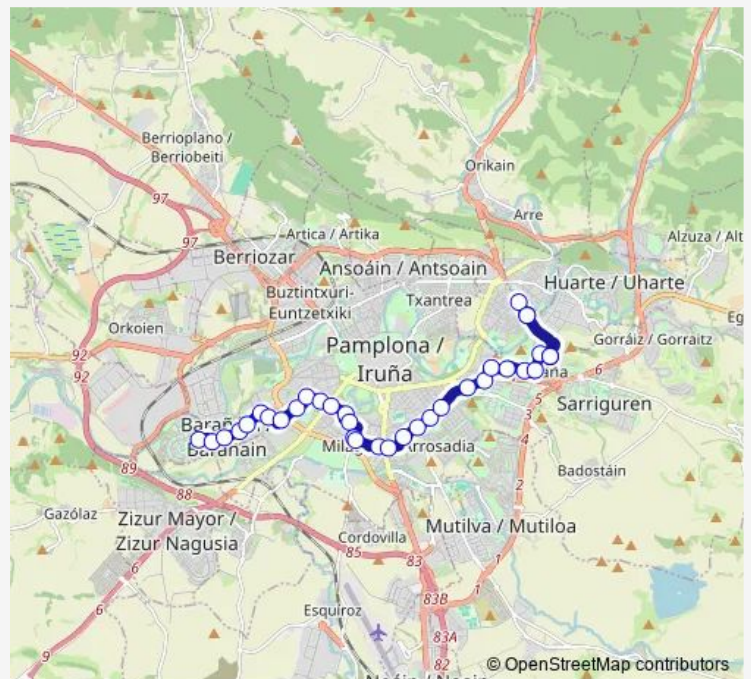

Burlada Avda. María Azcárate (instituto)

Egüés C/ Amsterdam (C/ Roma)

Burlada C/ Lisboa (C/ Amsterdam)

Burlada C/ Lisboa nº 1

Burlada Avda. Erripagaña (c/ Berlín)

C/ Atenas (Avda. Erripagaña)

C/ Madrid (frente nº 6)

c/ Buenaventura Íñiguez nº 8

c/ Iturrama (frente nº 11)

c/ Esquíroz nº 31

Serafín Olave instituto

Avda. Sancho el Fuerte (frente nº 61)

Avda. Sancho el Fuerte nº 24

Route schedule

Burlada Avda. María Azcárate (frente nº 13) — Barañáin Avda. el Valle (Parque Constitución)

Monday 06:25-22:10

Tuesday 06:25-22:10

Wednesday 06:25-22:10

Thursday 06:25-22:10

Friday 06:25-22:00

Saturday 06:35-21:55

Sunday 06:25-22:25

Route info

Direction: Burlada Avda. María Azcárate (frente nº 13)

Stops: 32

Trip Duration: 1 hour 0 min

L19 — Barañáin - Erripagaña - Burlada

Avda. Sancho el Fuerte (Avda. Barañain)

Avda. Barañáin (frente nº 19)

Avda. Barañáin nº 52