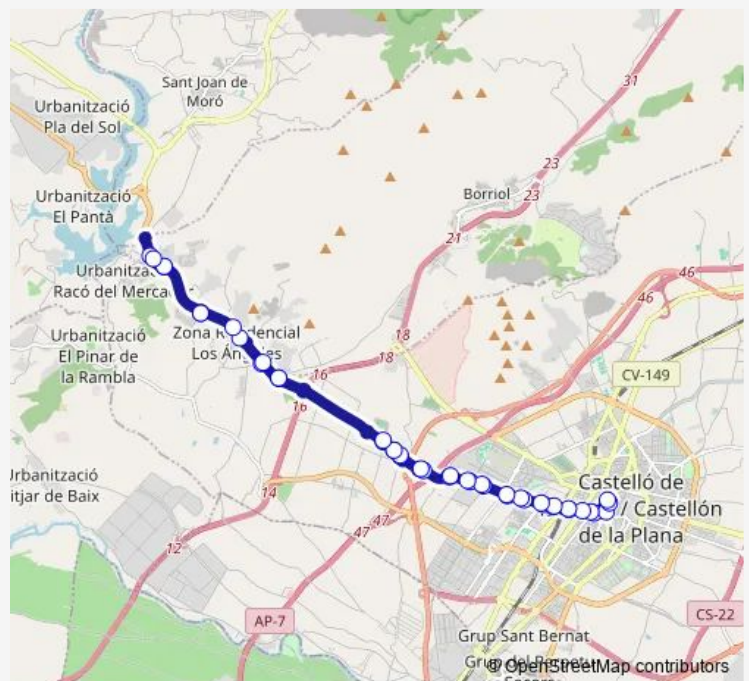

**Bus L19 La Joquera/Racó del Mercader-Passeig Ribalta (imparells)**

[Go to website](#)

**Direction**

La Joquera/Racó del Mercader — Passeig Ribalta (imparells)

22 stops

[Open route schedule](#)

La Joquera/Racó del Mercader

Ctra. lalcora (Mas Blau)

Av. lalcora (c/ les Useres)

Av. Doctor Clará (Hospital Provincial)

Ronda Millars núm. 35

**Route schedule**

La Joquera/Racó del Mercader — Passeig Ribalta (imparells)

Monday	07:15-21:15
Tuesday	07:15-21:15
Wednesday	07:15-21:15
Thursday	07:15-21:15
Friday	07:15-21:15
Saturday	07:15-21:15
Sunday	07:15-21:15

**Route info**

Direction: La Joquera/Racó del Mercader

Stops: 22

Trip Duration: 0 hour 30 min

**L19 — La Joquera/Racó del Mercader-Passeig Ribalta (imparells)** **BusMaps**

Ronda Millars núm. 13

Passeig Ribalta (imparells)

## Direction

Passeig Ribalta (imparells) — La Joquera/Racó del Mercader

22 stops

[Open route schedule](#)

Passeig Ribalta (imparells)

Av. Doctor Clará núm. 36

Av. Doctor Clará (av. Vila-real)

Av. lalcora (c/ les Useres)