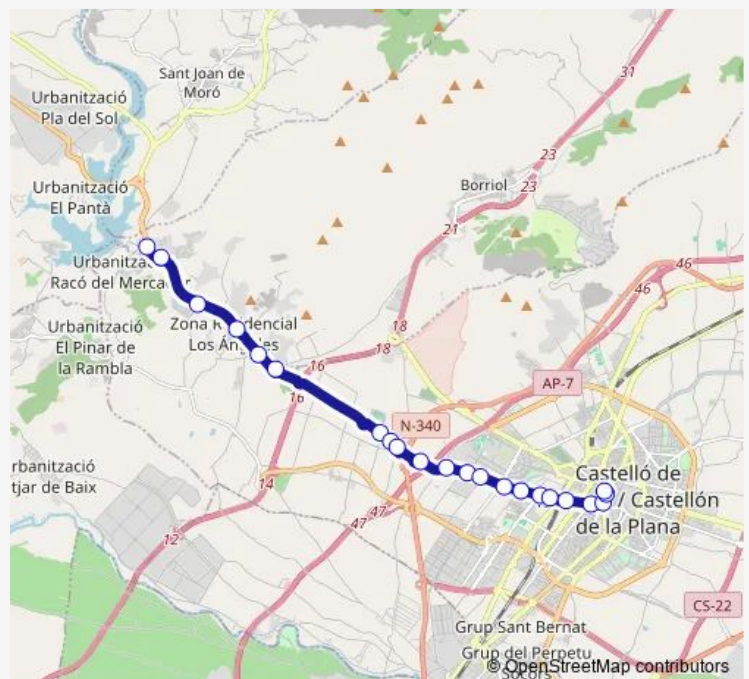

## Direction

La Joquera/Racó del Mercader — Passeig Ribalta (imparells)

22 stops

[Open route schedule](#)

La Joquera/Racó del Mercader

CV-16 El Tomillar

CV-16 La Galera

CV-16 Venta Los Ángeles

## Route schedule

La Joquera/Racó del Mercader — Passeig Ribalta (imparells)

Monday 07:15-21:15

Tuesday 07:15-21:15

Wednesday 07:15-21:15

Thursday 07:15-21:15

Friday 07:15-21:15

Saturday 07:15-21:15

## Route info

Direction: La Joquera/Racó del Mercader

Stops: 22

Trip Duration: 0 hour 30 min

Ronda Millars núm. 13

Passeig Ribalta (imparells)

## Direction

Passeig Ribalta (imparells) — La Joquera/Racó del Mercader

22 stops

[Open route schedule](#)

Passeig Ribalta (imparells)

Av. Doctor Clará núm. 36

Av. Doctor Clará (av. Vila-real)

Av. lalcora (c/ Les Useres)