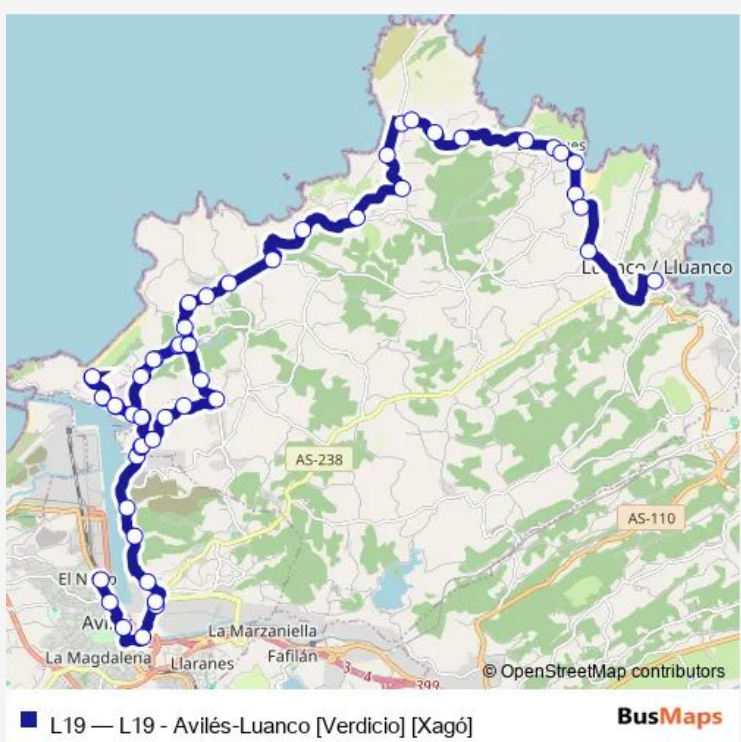

Bus L19 L19 - Avilés-Luanco [Verdicio] [Xagó]

[Go to website](#)

Direction
 [Avilés] Estación Bus Avilés [Cta 00161] — [Llanco/Luanco] Estación Bus Luanco [Cta 00299]

55 stops

[Open route schedule](#)

- [Avilés] Estación Bus Avilés [Cta 00161]
- [Avilés] Parque del Muelle [Cta 00205]
- [Avilés] Llano Ponte [Cta 00207]
- [Avilés] Puente Azud [Cta 00208]
- [AVILÉS] Parque Empresarial PEPA [CTA 07918]
- [Avilés] La Palmera [Cta 01562]
- [Avilés] Las Canteras [Cta 00212]
- [Canteras, Les|Canteras, Las] Parque Lobos - Edersa [Cta 00214]
- [Estrellín, L'] L'Estrellín [Cta 00216]
- [Estrellín, L'] Endasa - Alcoa [Cta 00218]
- [Estrellín, L'] Barracón [Cta 00220]
- [Zeluán] Zeluán [Cta 00222]
- [Zeluán] Cruce Polígono Maqua [Cta 01560]
- [ZELUÁN] Polígono Maqua 1 - Remis [CTA 07920]
- [ZELUÁN] Polígono Maqua 2 - Costiña [CTA 07922]
- [XENRA, LA|Genra] Polígono Maqua 3 - Asturcón [CTA 07924]
- [XENRA, LA|Genra] Polígono Maqua 3 - Asturcón [CTA 07925]
- [ZELUÁN] Polígono Maqua 2 - Costiña [CTA 07923]
- [ZELUÁN] Polígono Maqua 1 - Remis [CTA 07921]

Route schedule

[Avilés] Estación Bus Avilés [Cta 00161] — [Llanco/Luanco] Estación Bus Luanco [Cta 00299]

| | |
|-----------|-------------|
| Monday | 07:40-18:00 |
| Tuesday | 07:40-18:00 |
| Wednesday | 07:40-18:00 |
| Thursday | 07:40-18:00 |
| Friday | 07:40-18:00 |
| Saturday | 08:00-18:00 |
| Sunday | 08:00-18:00 |

Route info

Direction: [Avilés] Estación Bus Avilés [Cta 00161]

Stops: 55

Trip Duration: 1 hour 7 min

[San Xuan|San Juan de Nieva] Maqua [Cta 00224]

[San Xuan|San Juan de Nieva] San Juan [Cta 00226]

[Nieva] Xagó [Cta 00228]

[Nieva] Xagó [Cta 00229]

[San Xuan|San Juan de Nieva] San Juan [Cta 00227]

[San Xuan|San Juan de Nieva] Maqua [Cta 00225]

[Zeluán] Cruce Polígono Maqua [Cta 01561]

[Zeluán] Zeluán [Cta 00223]

[Estrellín, L'] Barracón [Cta 00221]