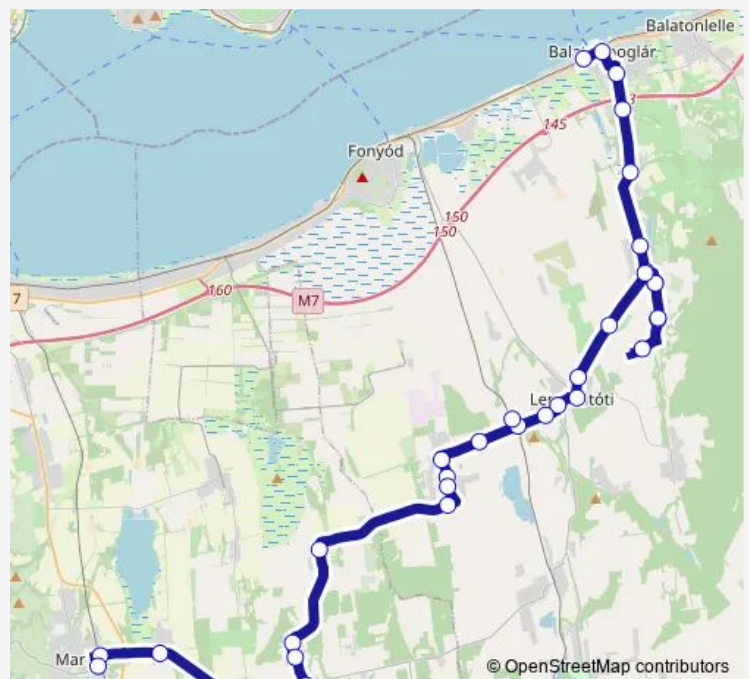

Coach Service 6175 Marcali - Táska - Lengyeltóti - Balatonboglár

[Go to website](#)

Direction

Balatonboglár, vasútállomás — Nikla, Táscai elágazás [5]

29 stops

[Open route schedule](#)

Balatonboglár, vasútállomás

Balatonboglár, Posta

Balatonboglár, Végvári utca

Balatonboglár, Borgazdaság

Balatonboglár, Szőlőskislak

Szőlősgyörök, Felső

Szőlősgyörök, Gyugyi elágazás [2]

Szőlősgyörök, Alsó

Gyugy, Fő tér

Gyugy, Alsó

Gyugy, Fő tér

Szőlősgyörök, Alsó

Szőlősgyörök, Gyugyi elágazás [2]

Szőlősgyörök (Sandipusztá), bejárati út

Lengyeltóti, Felső

Lengyeltóti, városháza

Lengyeltóti, Buzsáki elágazás [5]

Lengyeltóti, Kereszt

Lengyeltóti, vasútállomás bejárati út

Lengyeltóti, vasútállomás

Buzsák, Kékai-dűlő

Route schedule

Balatonboglár, vasútállomás — Nikla, Táscai elágazás [5]

Monday 13:26

Tuesday 13:26

Wednesday 13:26

Thursday 13:26

Friday 13:26

Saturday 12:35

Sunday —

Route info

Direction: Balatonboglár, vasútállomás

Stops: 29

Trip Duration: 1 hour 3 min

6175 — Marcali - Táska - Lengyeltóti - Balatonboglár