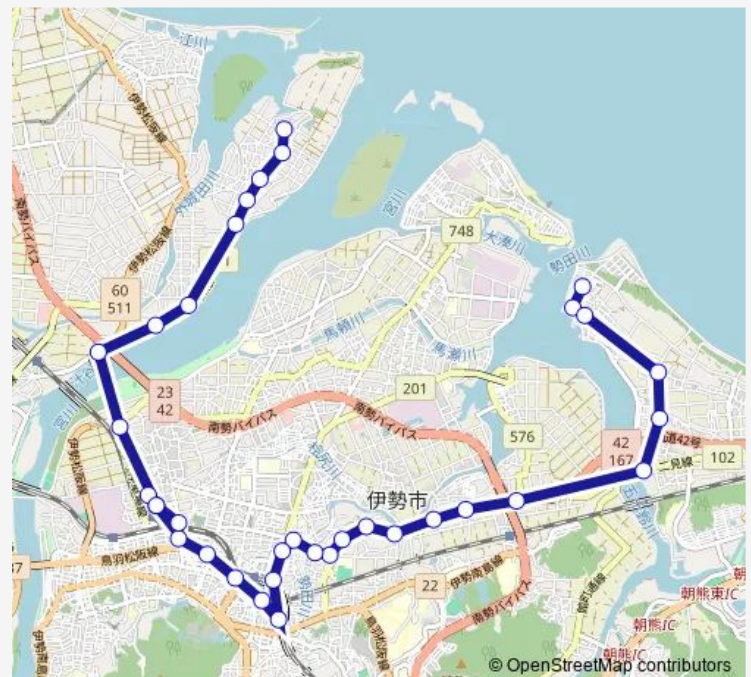

Route schedule

今一色 — 伊勢市駅前

Monday	07:00
Tuesday	07:00
Wednesday	07:00
Thursday	07:00
Friday	07:00
Saturday	—
Sunday	—

Route info

Direction: 今一色

Stops: 20

Trip Duration: 0 hour 25 min

■ 土路今一色線

西条口

上條三軒屋

磯

磯口

豊浜大橋

高向北

伊勢ひかり病院

宮町駅口

大世古

尼辻

新道

伊勢市駅前

吹上町

宇治山田駅前

吹上町

伊勢市駅北口

Friday 08:12-19:00

Saturday —

Sunday —

Route info

Direction: 今一色

Stops: 35

Trip Duration: 0 hour 45 min

宮町駅口