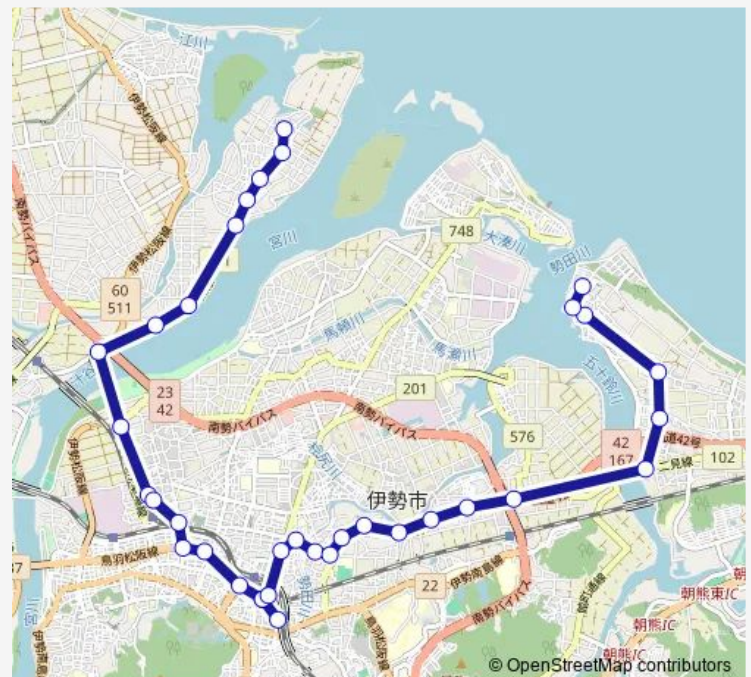

東谷医院前

神久町

伊勢工高前

河崎町東

河崎百五前

河崎町

伊勢市駅北口

宇治山田駅前

Friday 07:00

Saturday —

Sunday —

Route info

Direction: 今一色

Stops: 20

Trip Duration: 0 hour 25 min

■ 土路今一色線

西条口

上條三軒屋

磯

磯口

豊浜大橋

高向北

伊勢ひかり病院

宮町駅口

Friday 08:12-19:00

Saturday —

Sunday —

Route info

Direction: 今一色

Stops: 35

Trip Duration: 0 hour 45 min

宮町駅口