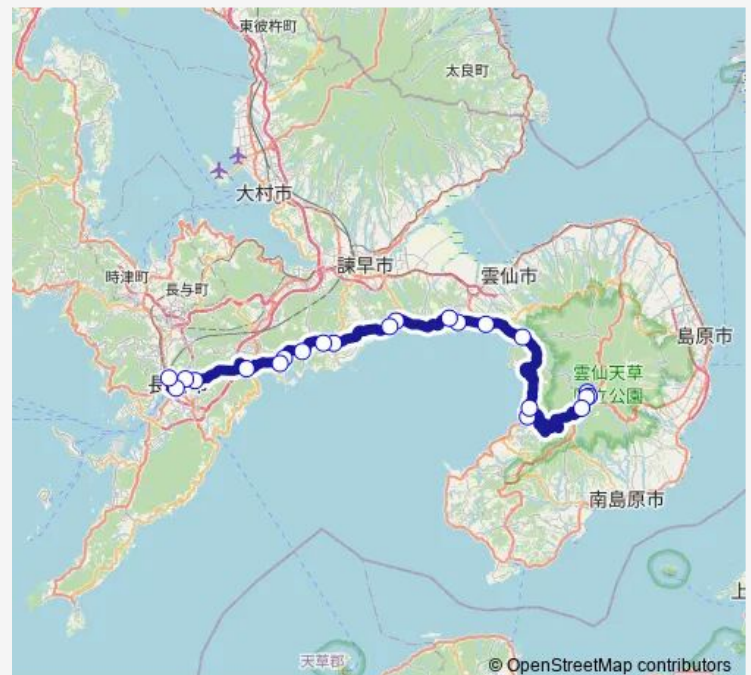

Direction

雲仙上り — 長崎駅前交通広場

22 stops

[Open route schedule](#)

雲仙上り

雲仙お山の情報館上り

小地獄入口上り

一本柱鳥居前上り

山の上上り

小浜ターミナル

千々石小学校前上り

愛野展望所上り

唐比車庫入口上り

唐比国道上り

有喜上り

うき福祉村前上り

馬場（江の浦）国道上り

飯盛団地入口上り

田結束上り

尾崎（戸石）矢上大橋へ

毛屋上り

網場道上り

蛭茶屋上り

諏訪神社前郊外線上り

中央橋右回り

Route schedule

雲仙上り — 長崎駅前交通広場

Monday 09:10-16:10

Tuesday 09:10-16:10

Wednesday 09:10-16:10

Thursday 09:10-16:10

Friday 09:10-16:10

Saturday 09:10-16:10

Sunday 09:10-16:10

Route info

Direction: 雲仙上り

Stops: 22

Trip Duration: 1 hour 41 min