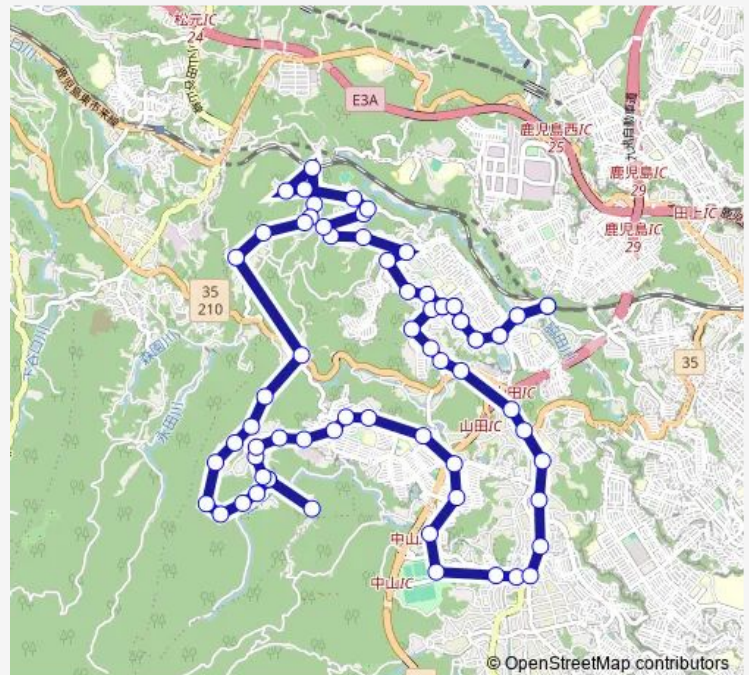

Direction

広木駅 — 広木駅

70 stops

[Open route schedule](#)

- 広木駅
- 星ヶ峯中央公園前方面
- 星ヶ峯南方面
- 星ヶ峯県営住宅前方面
- 星ヶ峯福祉館前方面
- 星ヶ峯交番前方面
- 星ヶ峯みなみ台上・星ヶ峯西方面
- 星ヶ峯第八公園前方面
- 星ヶ峯第九公園前方面
- 星ヶ峯四丁目方面
- 福永公民館下方面
- 福永公民館下
- 福永
- 福永上
- 星ヶ峯墓園中
- 星ヶ峯墓園下
- 星ヶ峯墓園上
- 黒土田墓地
- 湯之元
- 茂頭
- 竹下三文字

Route schedule

広木駅 — 広木駅

Monday	—
Tuesday	08:05-13:00
Wednesday	—
Thursday	08:05-13:00
Friday	—
Saturday	08:05-13:00
Sunday	—

Route info

Direction: 広木駅

Stops: 70

Trip Duration: 1 hour 26 min

宮園

柊木山公民館前方面

柊木山公民館前

炭床

川口南方面

川口南

笠木入口

萩ノ谷入口

萩ノ谷

Stops: 70

Trip Duration: 1 hour 26 min

しいの木公園前方面

皇徳寺西公園前方面

川口東方面

笠木東

笠木西

笠木公民館前