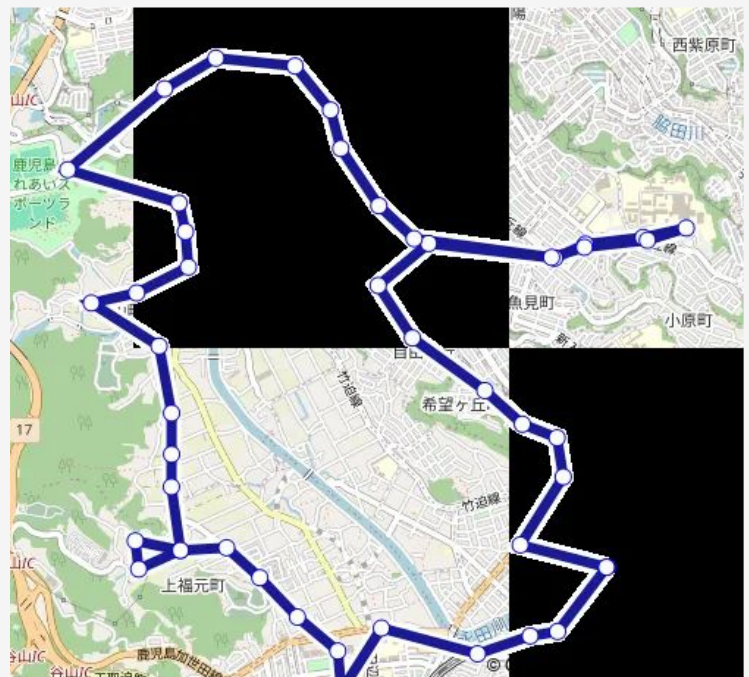

大学病院前

タイヨー側

桜ヶ丘六丁目公園方面

中山団地（桜ヶ丘側）方面

中山団地東方面

中山団地中央方面

西平公園下方面

山田下（中山バイパス）方面

Saturday —

Sunday —

Route info

Direction: 谷山電停

Stops: 47

Trip Duration: 1 hour 9 min

■ あいばす⑥谷山北部地域

皇徳寺橋

中山福永中方面

中山福永下方面

見寄東方面

見寄東

見寄西

見寄上

見寄東

御所下方面

Monday 15:11

Tuesday —

Wednesday 15:11

Thursday —

Friday 15:11

Saturday —

Sunday —

Route info