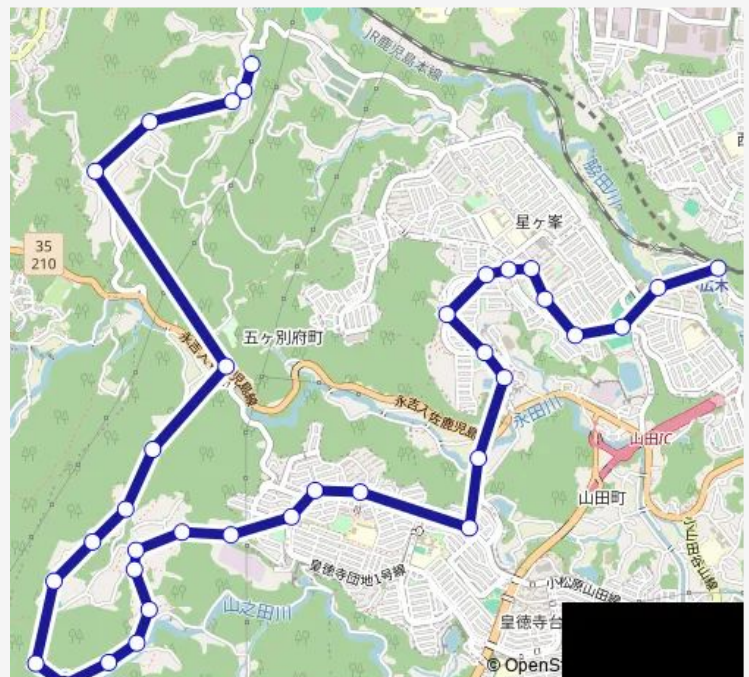

Saturday 07:13

Sunday —

Route info

Direction: 竹下三文字

Stops: 35

Trip Duration: 0 hour 42 min

■ あいばす ㊦谷山北部地域

皇徳寺口一タリ一方面

皇徳寺郵便局前・皇徳寺北口方面方面

大河内・星ヶ峯みなみ台入口方面

星ヶ峯みなみ台中央方面

星ヶ峯みなみ台西方面

星ヶ峯みなみ台上方面

星ヶ峯交番前方面

星ヶ峯福祉館前方面

星ヶ峯県営住宅前方面