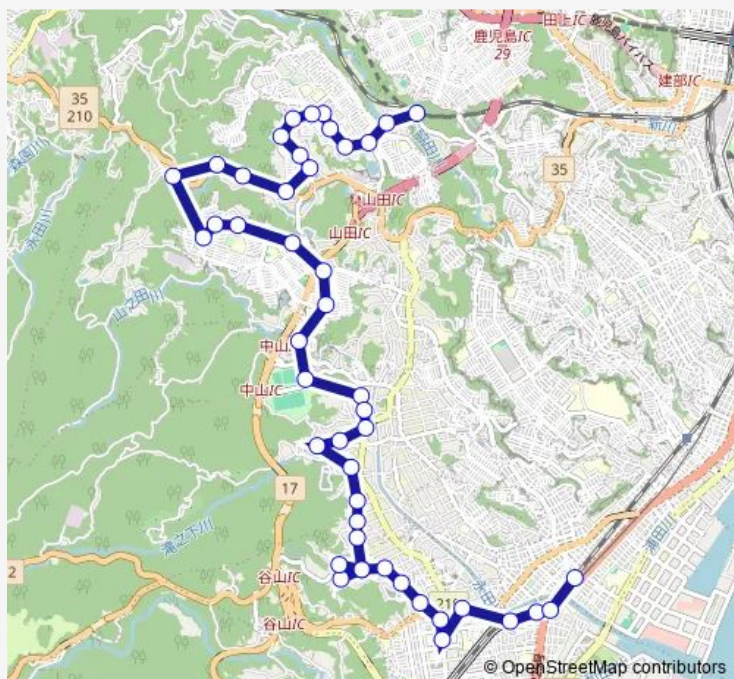

Saturday —

Sunday —

Route info

Direction: 広木駅

Stops: 46

Trip Duration: 0 hour 56 min

谷

ふれあいスポーツランド

山之園上

山之園下

滝ノ下東方面

滝ノ下東

滝ノ下西

平馬場

中山福永中方面

中山福永下方面

南部親子つどいの広場方面

南麓・南高校前方面

永田・新永田橋方面

谷山駅方面

谷山駅前(国道)方面

谷山電停方面

谷山電停

Direction

Wednesday 11:28-16:30

Thursday —

Friday 11:28-16:30

Saturday —

Sunday —

Route info

Direction: 谷山電停

Stops: 46