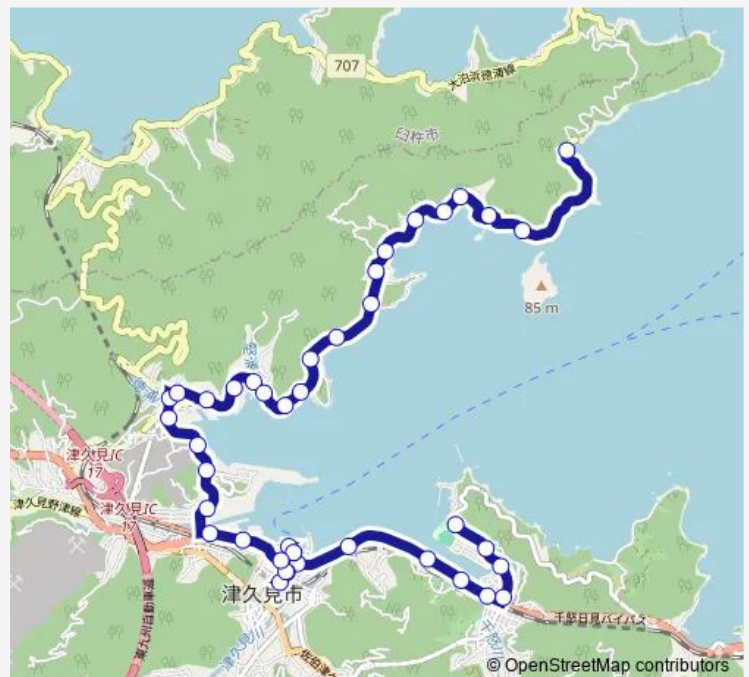

Saturday 12:51

Sunday —

Route info

Direction: 運動公園

Stops: 41

Trip Duration: 0 hour 41 min

■ 楠屋・堅浦線 四浦線

合の元

Sunday —

Route info

Direction: 楠屋

Stops: 38

Trip Duration: 0 hour 39 min

津久見港

駅前通り

津久見駅