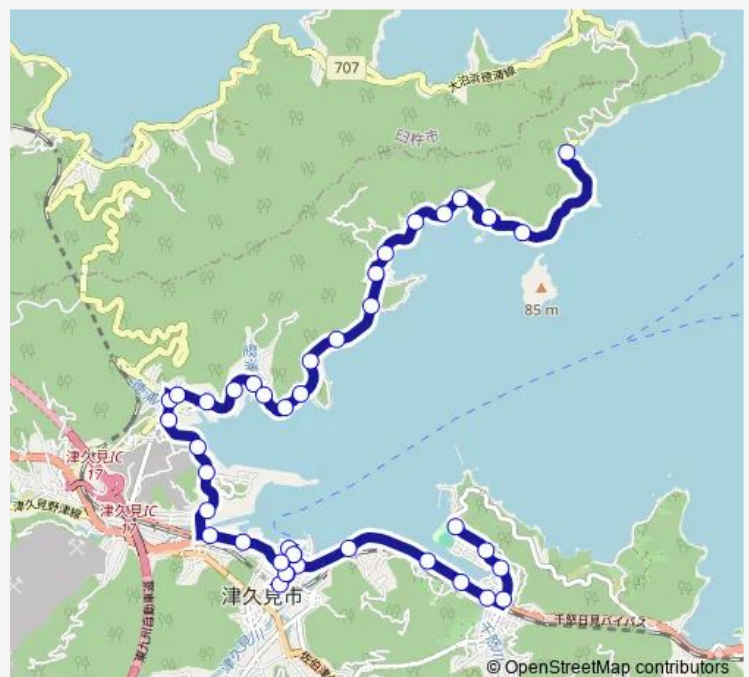

Saturday 12:51

Sunday —

Route info

Direction: 運動公園

Stops: 41

Trip Duration: 0 hour 41 min

■ 楠屋・堅浦線 四浦線

合の元

Sunday —

Route info

Direction: 楠屋

Stops: 38

Trip Duration: 0 hour 39 min

津久見港

駅前通り

津久見駅