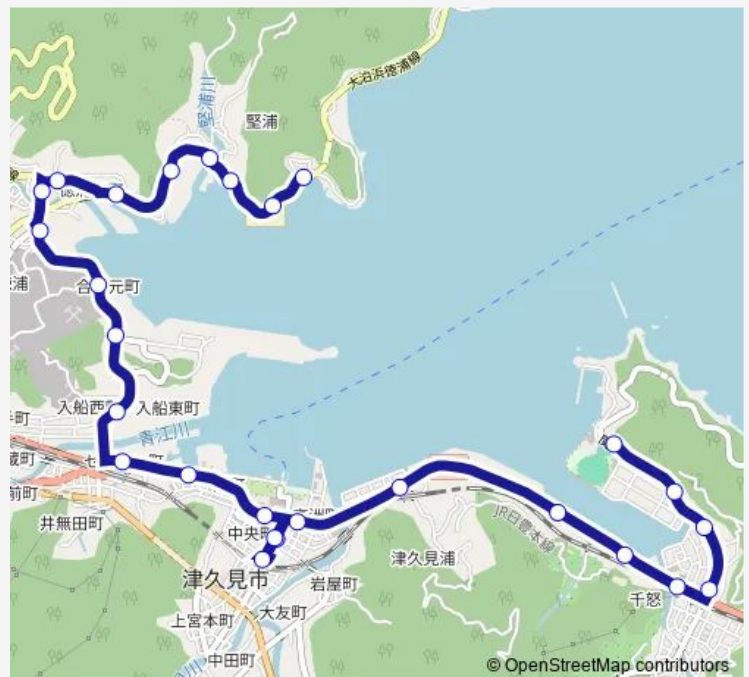

Saturday 10:07

Sunday 11:08

Route info

Direction: 運動公園

Stops: 27

Trip Duration: 0 hour 24 min

■ 楠屋・堅浦線 四浦線

下

学校前

堅浦

浜

内名

久保浦団地

Direction

久保浦団地 — 運動公園

27 stops

Sunday

—

Route info

Direction: 久保浦団地

Stops: 27

Trip Duration: 0 hour 24 min

旭町

運動公園