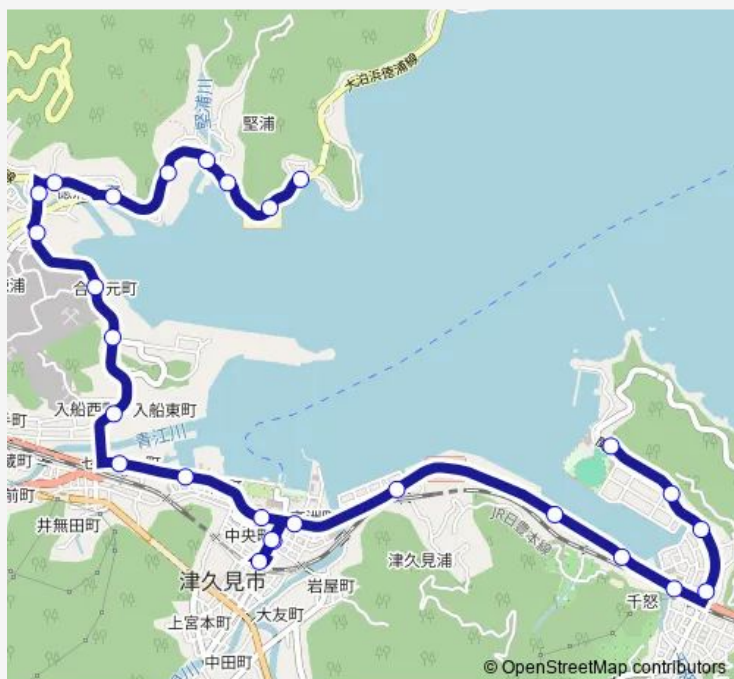

Saturday 10:07

Sunday 11:08

Route info

Direction: 運動公園

Stops: 27

Trip Duration: 0 hour 24 min

■ 楠屋・堅浦線 四浦線

下

学校前

堅浦

浜

内名

久保浦団地

Direction

久保浦団地 — 運動公園

27 stops

Sunday

—

Route info

Direction: 久保浦団地

Stops: 27

Trip Duration: 0 hour 24 min

旭町

運動公園

Tuesday 09:05

Wednesday 09:05

Thursday 09:05

Friday 09:05

Saturday —

Sunday —

Route info

Direction: 久保浦団地