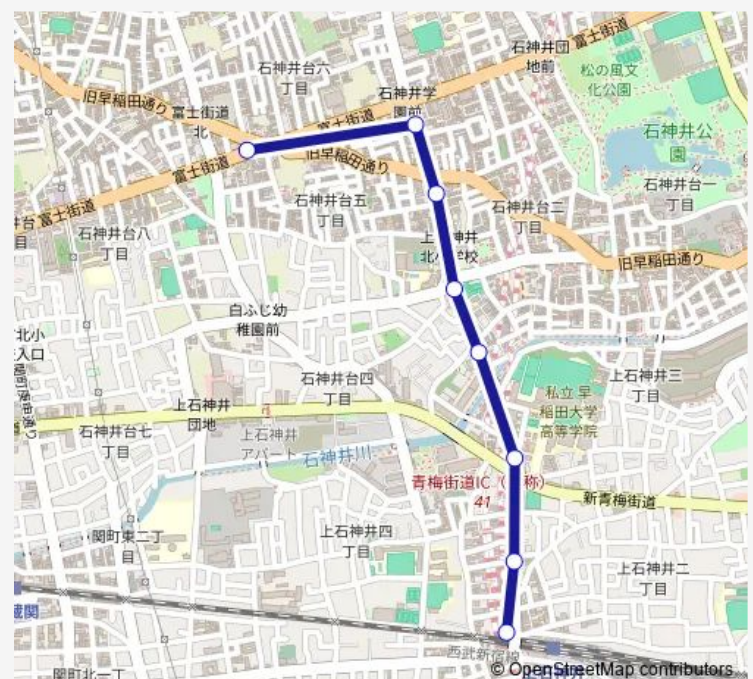

Wednesday 07:18-15:23

Thursday 07:18-15:23

Friday 07:18-15:23

Saturday 12:45

Sunday 12:45

Route info

Direction: 西武車庫前 (上石神井営業所)

Stops: 8

Trip Duration: 0 hour 10 min

Direction

上石神井駅 — 西武車庫前 (上石神井営業所)

8 stops

[Open route schedule](#)

上石神井駅

上石神井中学校入口

早稲田高等学院