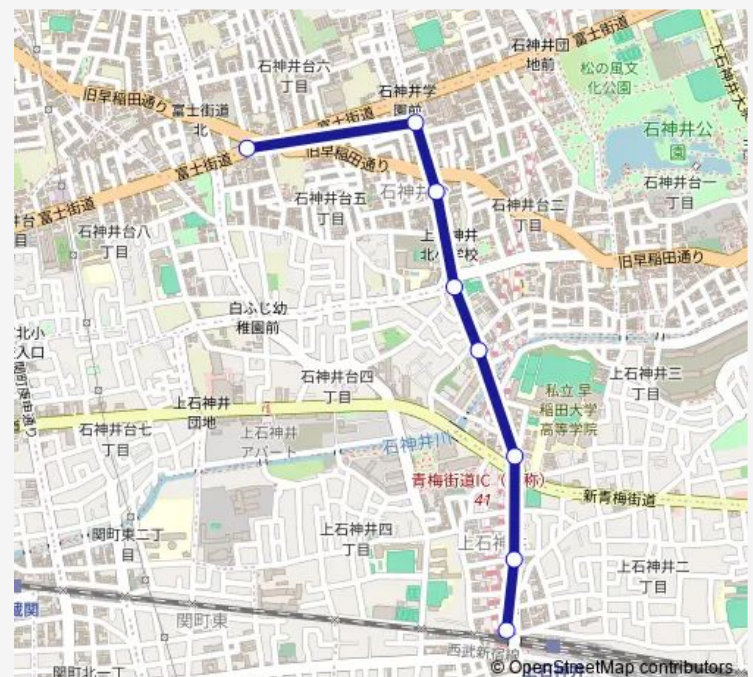

Wednesday 07:18-15:23

Thursday 07:18-15:23

Friday 07:18-15:23

Saturday 12:45

Sunday 12:45

Route info

Direction: 西武車庫前 (上石神井営業所)

Stops: 8

Trip Duration: 0 hour 8 min

Direction

上石神井駅 — 西武車庫前 (上石神井営業所)

8 stops

[Open route schedule](#)

上石神井駅

上石神井中学校入口

早稲田高等学院