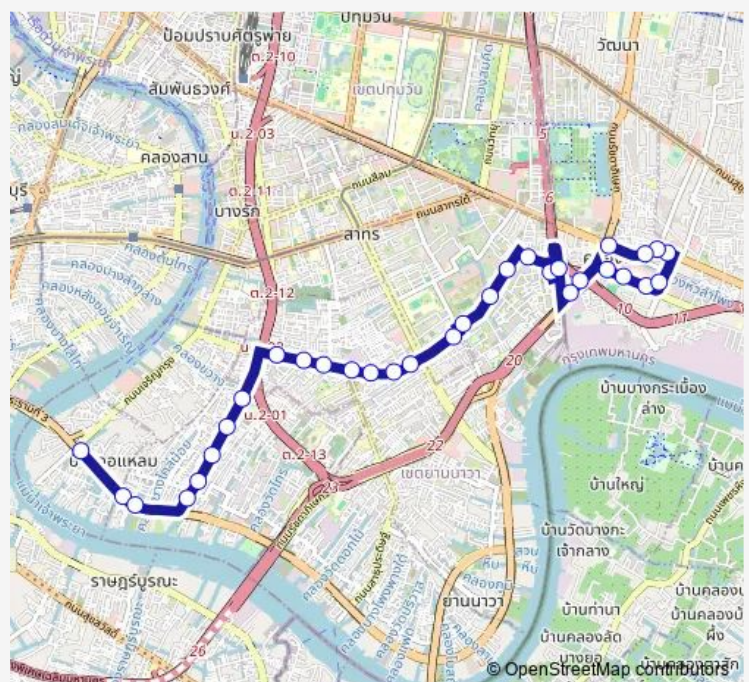

โรงแรมฟอรัมพาร์ค;Forum Park Hotel

หลังแยกเย็นอากาศ;After Yen Akat Junction

จุดขึ้นลง;visual stop

จุดขึ้นลง;visual stop

จุดขึ้นลง;visual stop

### Route schedule

หลังแยกถนนตึก (ฝั่งพระราม 3);After Thanon Tok Intersection (Rama 3 side) — จุดขึ้นลง;visual stop

Monday	00:00
Tuesday	00:00
Wednesday	00:00
Thursday	00:00
Friday	00:00
Saturday	00:00
Sunday	00:00

### Route info

Direction: หลังแยกถนนตึก (ฝั่งพระราม 3);After Thanon Tok Intersection (Rama 3 side)

Stops: 32

Trip Duration: 1 hour 2 min

จุดขึ้นลง;visual stop

จุดขึ้นลง;visual stop

จุดขึ้นลง;visual stop

จุดขึ้นลง;visual stop