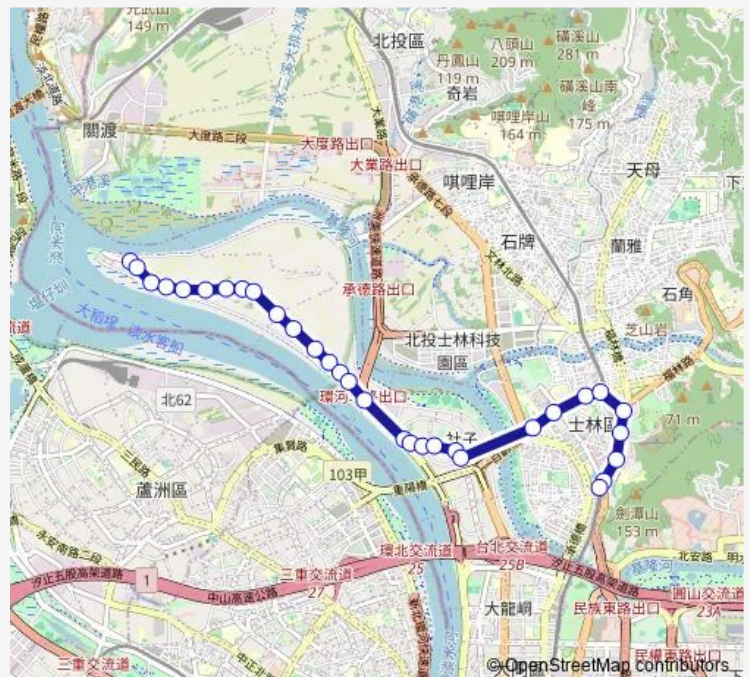

Route schedule

富洲里 — 捷運劍潭站(北藝中心)

Monday	00:00-23:00
Tuesday	00:00-23:00
Wednesday	00:00-23:00
Thursday	00:00-23:00
Friday	00:00-23:00
Saturday	00:00-23:00
Sunday	00:00-23:00

Route info

Direction: 富洲里

Stops: 31

Trip Duration: 0 hour 38 min

■ 紅10 — 台北海大-捷運劍潭站

社子市場

陽明高中

士林區行政中心(中正)

士林國中

捷運士林站(中正)

捷運士林站(中山)