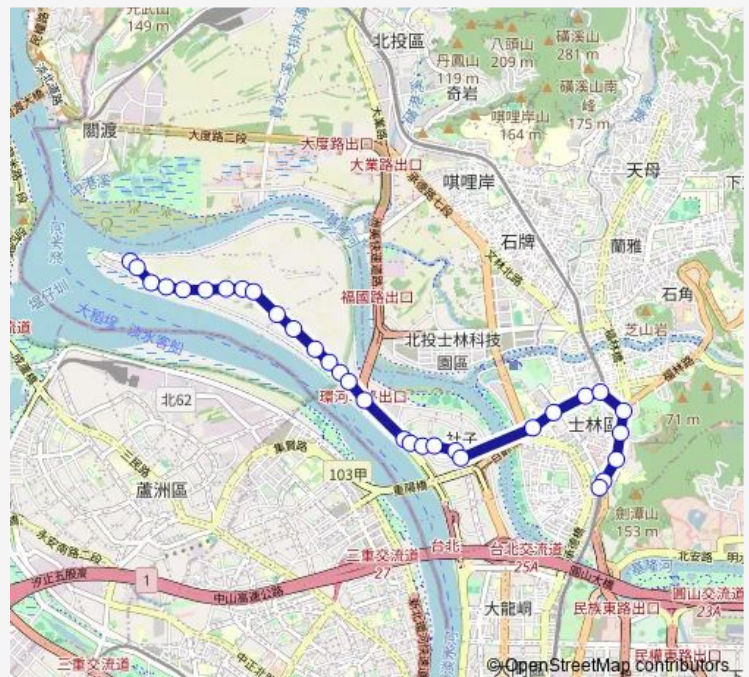

Route schedule

富洲里 — 捷運劍潭站(北藝中心)

| | |
|-----------|-------------|
| Monday | 00:00-23:00 |
| Tuesday | 00:00-23:00 |
| Wednesday | 00:00-23:00 |
| Thursday | 00:00-23:00 |
| Friday | 00:00-23:00 |
| Saturday | 00:00-23:00 |
| Sunday | 00:00-23:00 |

Route info

Direction: 富洲里

Stops: 31

Trip Duration: 0 hour 34 min

■ 紅10 — 台北海大-捷運劍潭站

社子市場

陽明高中

士林區行政中心(中正)