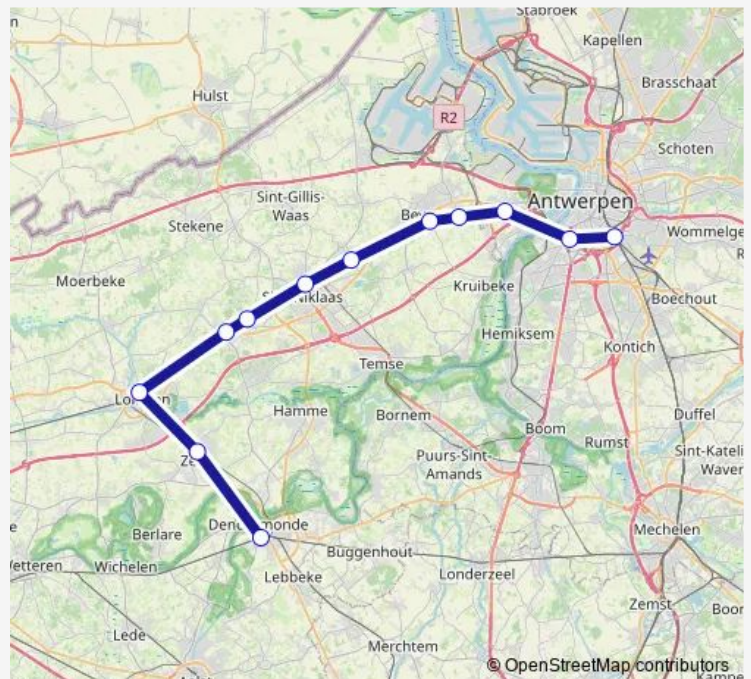

### Direction

Termonde — Anvers-Berchem

12 stops

[Open route schedule](#)

Termonde

Zelee

Lokeren

Sinaai

### Route schedule

Termonde — Anvers-Berchem

Monday 06:04-22:04

Tuesday 06:04-22:04

Wednesday 06:04-22:04

Thursday 06:04-22:04

Friday 06:04-22:04

Saturday 07:05-22:05

### Route info

Direction: Termonde

Stops: 12

Trip Duration: 1 hour 0 min

■ S34 — Anvers-Berchem - Termonde

**Direction**

Anvers-Berchem — Termonde

12 stops

[Open route schedule](#)

Anvers-Berchem

Anvers-Sud

Zwijndrecht

Melsele

Beveren

Nieuwkerken-Waas

Saint-Nicolas