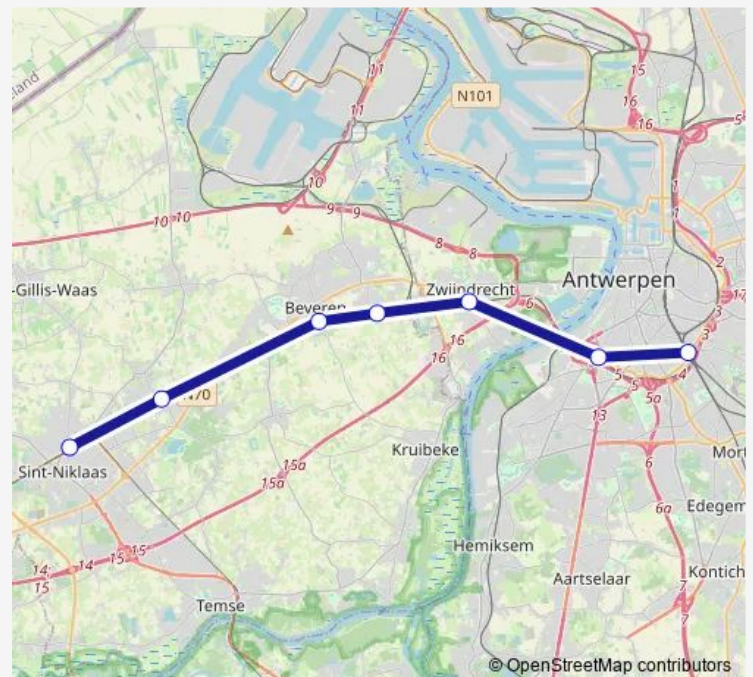

Rail S34 Anvers-Berchem - Saint-Nicolas

[Go to website](#)

Direction

Anvers-Berchem — Saint-Nicolas

7 stops

[Open route schedule](#)

Anvers-Berchem

Anvers-Sud

Tuesday 07:01-23:25

Wednesday 07:01-23:25

Thursday 07:01-23:25

Friday 07:01-23:25

Saturday —

Sunday —

Route info

Direction: Anvers-Berchem

Stops: 7

Trip Duration: 0 hour 24 min

■ S34 — Anvers-Berchem - Saint-Nicolas

Direction

Saint-Nicolas — Anvers-Berchem

7 stops

[Open route schedule](#)

Saint-Nicolas

Nieuwkerken-Waas

Beveren

Melsele

Zwijndrecht

Anvers-Sud

Anvers-Berchem

Route schedule

Saint-Nicolas — Anvers-Berchem