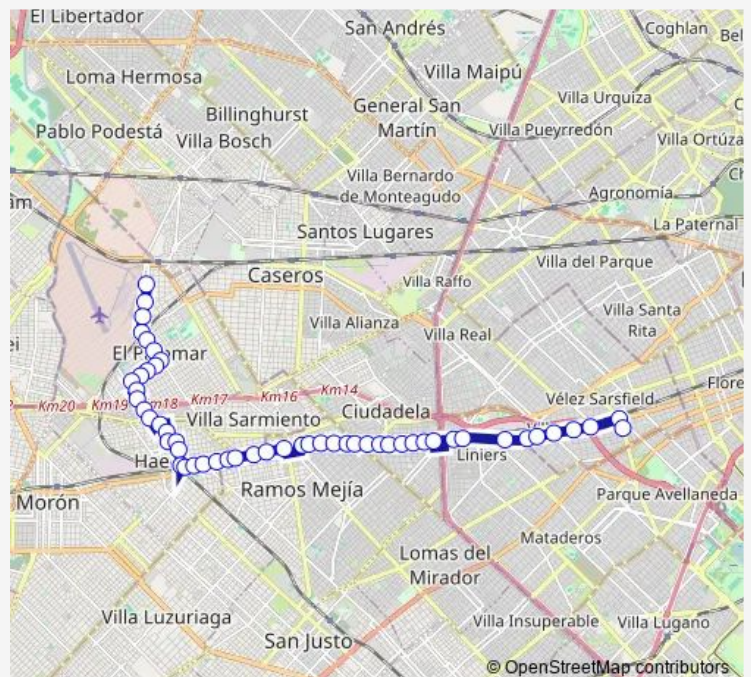

Directorio 1100-1162

Geronimo Fassola 325

Carlos Tejedor 1200-1218

Route schedule

Nelson Page 499-599 — 135 Olivera Av.

Monday 04:15-23:30

Tuesday 04:15-23:30

Wednesday 04:15-23:30

Thursday 04:15-23:30

Friday 04:15-23:30

Saturday 04:09-23:15

Sunday 05:09-23:15

Route info

Direction: Nelson Page 499-599

Stops: 53

Trip Duration: 0 hour 52 min

182C — Jnamba182

Avenida Rivadavia 15926

Avenida Rivadavia 15732

Avenida Rivadavia 15526

Avenida Rivadavia 15222

Avenida Rivadavia 15020

Avenida Rivadavia 14902-14924

Avenida Rivadavia 14616

Avenida Rivadavia 14402-14500

Avenida Rivadavia 14120

Avenida Rivadavia 13800-13898

Avenida Rivadavia 13718

Avenida Rivadavia 30

Avenida Rivadavia 13300-13398

Avenida Rivadavia 13132

AVENIDA RIVADAVIA 13000-13098