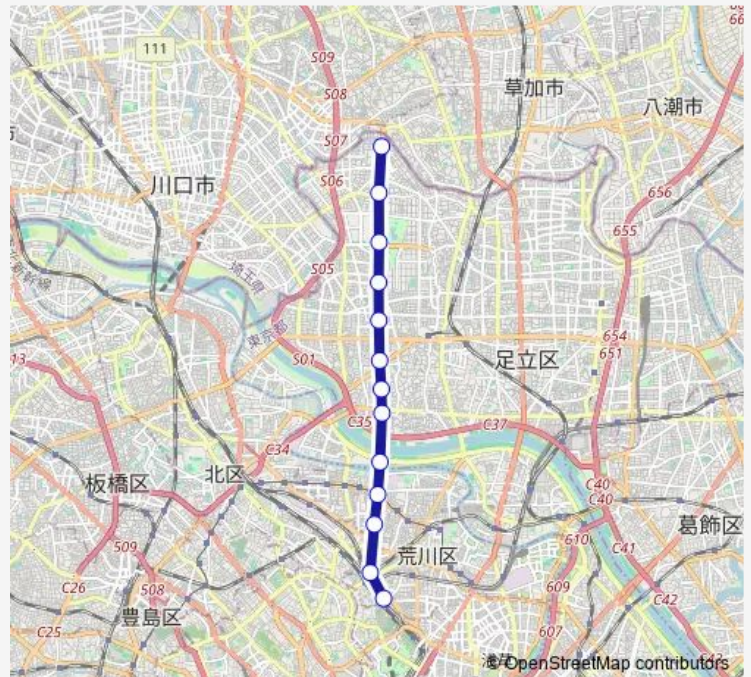

日暮里

Route schedule

見沼代親水公園 — 日暮里

Monday 00:03-23:58

Tuesday 00:04-23:58

Wednesday 00:03-23:58

Thursday 00:03-23:58

Friday 00:04-23:58

Saturday 00:03-23:55

Sunday 00:03-23:55

Route info

Direction: 見沼代親水公園

Stops: 13

Trip Duration: 0 hour 21 min

## Direction

日暮里 — 見沼代親水公園

13 stops

[Open route schedule](#)

日暮里

西日暮里

赤土小学校前

熊野前

## Route schedule

日暮里 — 見沼代親水公園

Monday 00:03-23:57

Tuesday 00:03-23:57

Wednesday 00:03-23:57

Thursday 00:03-23:57

Friday 00:03-23:57

Saturday 00:03-23:59