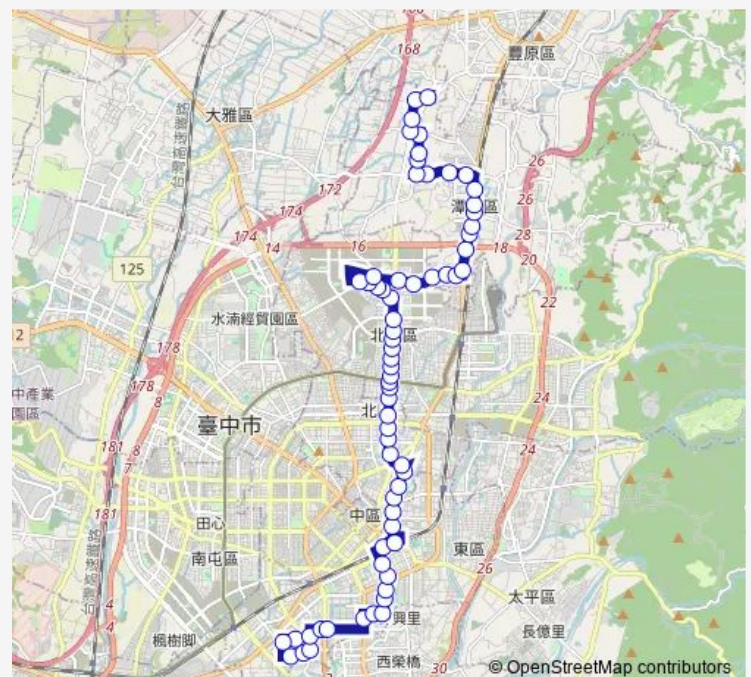

Tc\_中山潭子街口

Tc\_中山圓通南路口

Tc\_中山合作街口

Tc\_僑忠國小

Tc\_瓦窯(中山路)

Tc\_頭家厝車站

Tc\_得天宮

Tc\_頭張公園

### Route schedule

Tc\_潭雅神綠園道(大豐路) — Tc\_南區公所

Monday 06:50-16:45

Tuesday 06:50-16:45

Wednesday 06:50-16:45

Thursday 06:50-16:45

Friday 06:50-16:45

Saturday 06:50-16:45

### Route info

Direction: Tc\_潭雅神綠園道(大豐路)

Stops: 67

Trip Duration: 1 hour 9 min

65繞 — 65繞\_南區公所\_潭雅神綠園道

Tc\_豐樂昌平東六路口

Tc\_豐樂崇德路口

Tc\_四張犁農村公園