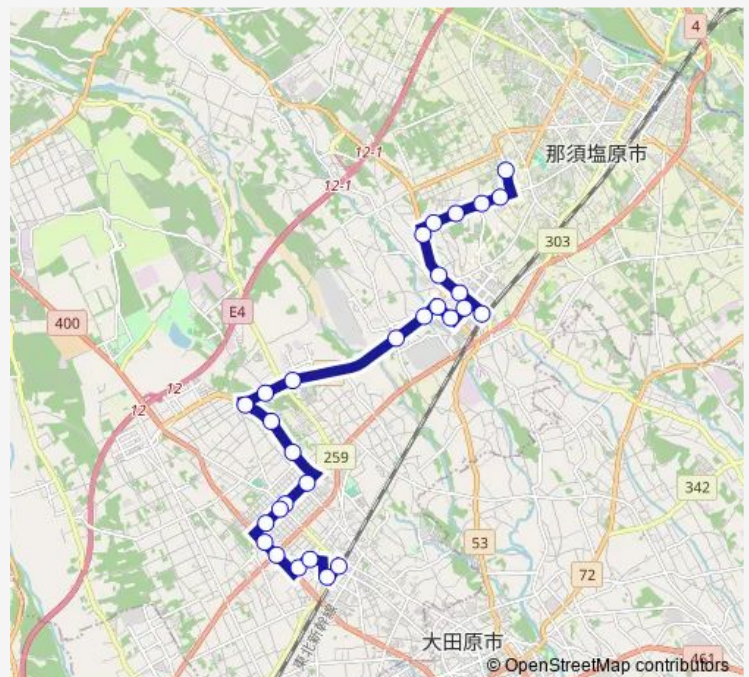

唐杉東

唐杉南

東那須野中学校入口

前弥六南

那須塩原駅西口

方京 1 丁目

那須塩原警察署前

みんなの歩道橋

三島

Route schedule

黒磯南高校前 — 西那須野駅西口

Monday 08:10

Tuesday 08:10

Wednesday 08:10

Thursday 08:10

Friday 08:10

Saturday —

Sunday —

Route info

Direction: 黒磯南高校前

Stops: 29

Trip Duration: 0 hour 38 min

W1

三島3丁目

西三島5丁目

狩野宿前

西原町

西那須野公民館前

疏水パーク前

西那須野庁舎

西那須野駅西口

W1 Bus time schedules and route maps are available in an offline PDF at busmaps.com. Use the busmaps.com website to see live bus times, train schedule or subway schedule, and step-by-step directions for all public transit in Otawara