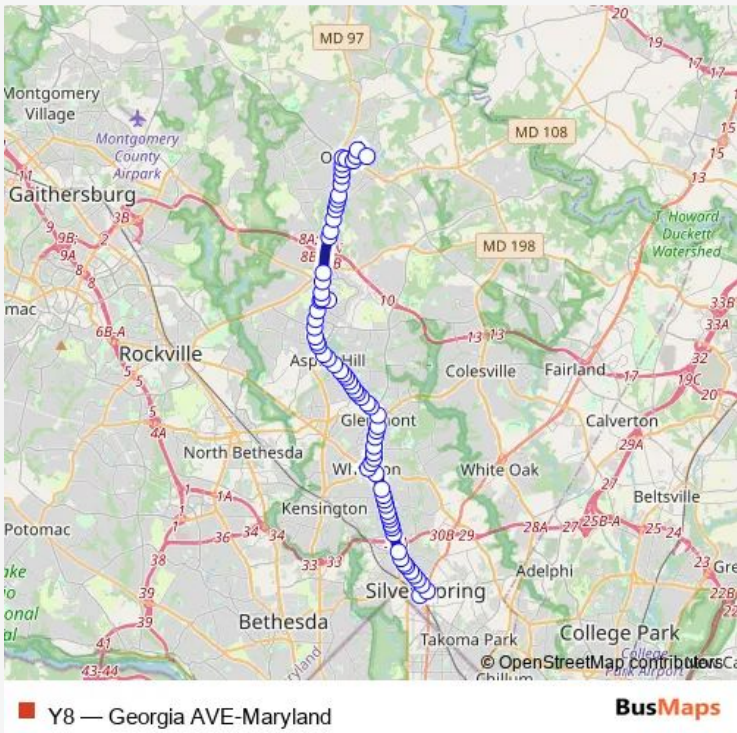

Bus Y8 Georgia AVE-Maryland

[Go to website](#)

Direction
 MedStar Montgomery+Prince Philip Dr — Silver Spring+Bay 219
 72 stops
[Open route schedule](#)

- MedStar Montgomery+Prince Philip Dr
- Spartan Rd+Marksman Cir
- Spartan Rd+Appomattox Av
- Spartan Rd+Olney Sandy Spring Rd
- Olney Sandy Spring Rd+Village Center Dr
- Georgia Av+Olney-Laytonsville Rd
- Georgia Av+Queen Mary Dr
- Georgia Av+King William Dr
- Georgia Av+Hines Rd
- Georgia Av+Cherry Valley Dr
- Georgia Av+Old Baltimore Rd
- Georgia Av+#16910
- Georgia Av+Silo Inn Dr
- Georgia Av+Emory Ln
- Georgia Av+Hillcroft Dr
- Georgia Av+Norbeck Rd
- Georgia Av+International Dr
- Rossmoor Bl+Georgia Av
- Leisure World+Club House
- Rossmoor Bl+Georgia Av
- Georgia Av+Rossmoor Bl

Route schedule
 MedStar Montgomery+Prince Philip Dr — Silver Spring+Bay 219

Monday	05:57-19:58
Tuesday	09:23-19:57
Wednesday	09:23-19:57
Thursday	05:57-19:58
Friday	09:23-19:57
Saturday	05:57-19:58
Sunday	05:55-19:56

Route info
 Direction: MedStar Montgomery+Prince Philip Dr
 Stops: 72
 Trip Duration: 0 hour 58 min

Georgia Av+Georgian Colonies

Georgia Av+Bel Pre Rd

Georgia Av+Bel Pre Rd

Georgia Av+Heathfield Rd

Georgia Av+Connecticut Av

Friday 06:25-19:40

Saturday 07:00-19:40

Sunday 07:00-19:40

Route info

Direction: Silver Spring+Bay 219

Stops: 73

Trip Duration: 1 hour 0 min

Georgia Av+Dawson Av