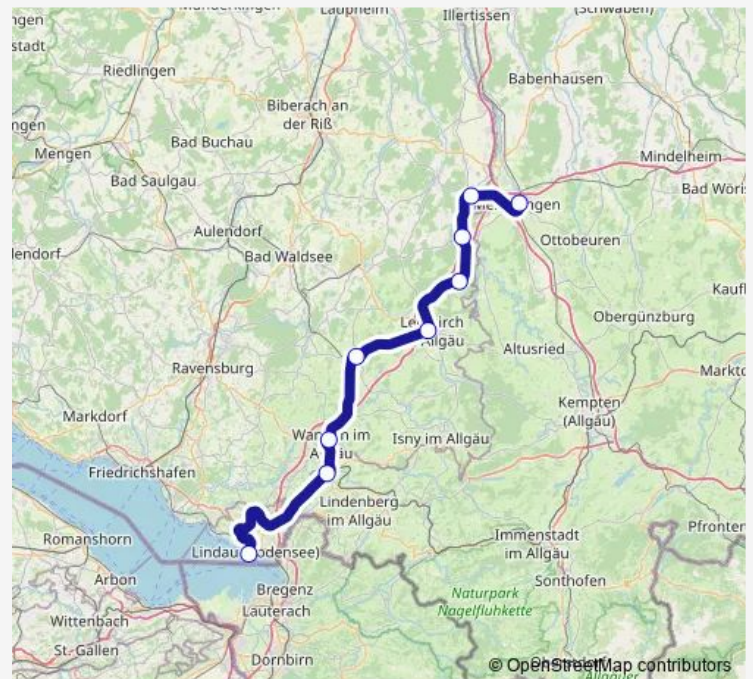

Rail RB 92

[Go to website](#)

Direction

Memmingen — Lindau-Insel

9 stops

[Open route schedule](#)

Memmingen

Tannheim (Württ)

Marstetten-Aitrach, Bahnhof

Aichstetten Bahnhof

Leutkirch Bahnhof

Kißlegg Bahnhof

Wangen Bahnhof

Hergatz

Lindau-Insel

Route schedule

Memmingen — Lindau-Insel

Monday 18:06

Tuesday 18:06

Wednesday 18:06

Thursday 18:06

Friday 18:06

Saturday 18:06

Sunday 18:06

Route info

Direction: Memmingen

Stops: 9

Trip Duration: 1 hour 10 min

■ RB 92

Direction

Memmingen — Lindau-Insel

9 stops