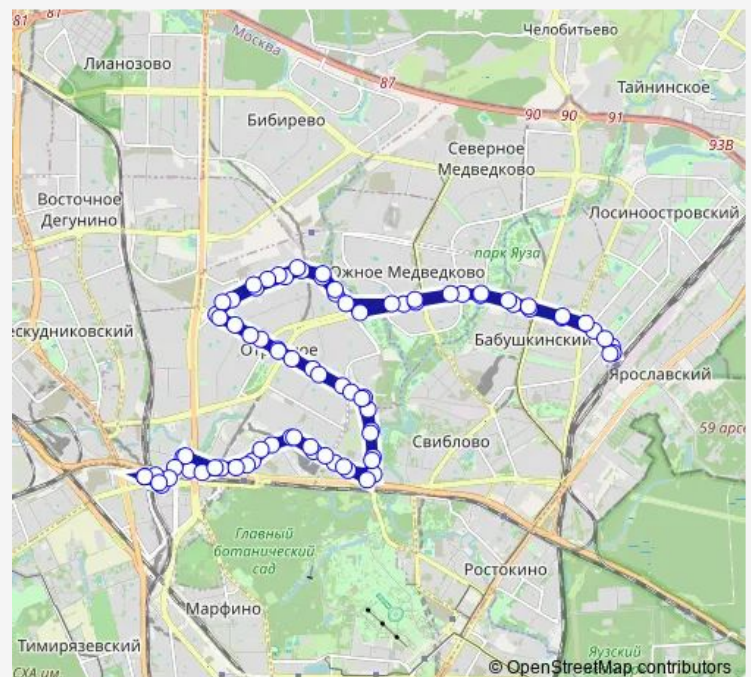

Улица Мусоргского

Улица Пестеля

Метро «Отрадное»

Route schedule

МЦД Окружная — МЦД Окружная

Monday —

Tuesday —

Wednesday —

Thursday —

Friday —

Saturday 05:00-00:50⁺¹

Sunday 05:00-00:50⁺¹

Route info

Direction: МЦД Окружная

Stops: 83

Trip Duration: 1 hour 53 min

■ 238 — Метро «Окружная» - Метро «Окружная»

BusMaps

Северный бульвар, 1

Улица Бестужевых - Театр «Мел»

Улица Декабристов, 1

Улица Римского-Корсакова, 6

Высоковольтный проезд

Улица Римского-Корсакова

Улица Римского-Корсакова, 18

Козеево

Юрловский проезд, 17

Юрловский проезд, 10

Проезд Дежнёва, 32

Полярная улица

Проезд Шокальского

Сухонская улица