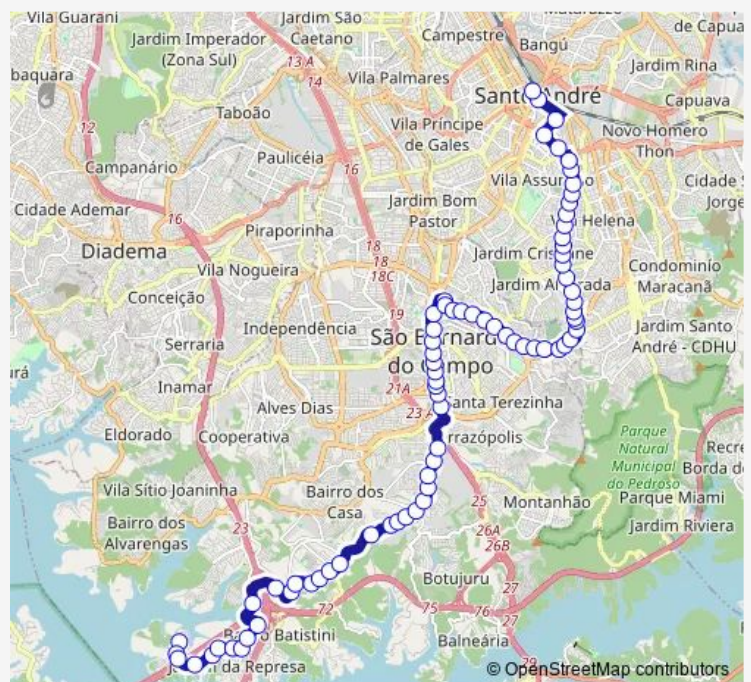

Bus 238 SAO Bernardo DO Campo (Parque LOS Angeles) - Santo Andre (Terminal Metropolitano Santo Andre-Oeste)

[Go to website](#)

Direction
 Terminal Metropolitano Santo Andre Oeste — Rua Professor Claudemir Gomes do Vale 301 Parque Los Angeles - Batistini Sao Bernardo do Campo - SP 09842-194 Brasil

76 stops

[Open route schedule](#)

- Terminal Metropolitano Santo Andre Oeste
- Av. Queiros dos Santos 242 - Centro Santo Andre - SP 09015-311 Brasil
- R. Luis Pinto Flaquer 70 - Centro Santo Andre - SP 09010-090 Brasil
- R. Luis Pinto Flaquer 52 - Centro Santo Andre - SP 09010-090 Brasil
- Rua Cel. Alfredo Flaquer 288 - Centro Santo Andre - SP 09020-130 Brasil
- Rua Coronel Alfredo Flaquer 500 - Centro Santo Andre - SP 09020-041 Brasil
- Rua Coronel Alfredo Flaquer 850 - Centro Santo Andre - SP 09020-041 Brasil
- Praca Antonio Flaquer 265-321 - Vila Assuncao Santo Andre - SP 09176-000 Brasil
- R. Carijos 180 - Vila Alzira Santo Andre - SP 09180-000 Brasil
- R. Carijos 570 - Vila Alzira Santo Andre - SP 09195-120 Brasil
- Rua Carijos 750 - Vila Alzira Santo Andre - SP 09195-150 Brasil
- Rua Carijos 1000 - Vila Eldizia Santo Andre - SP 09176 Brasil
- R. Carijos 1308 - Vila Alzira Santo Andre - SP 09180-001 Brasil

Route schedule

Terminal Metropolitano Santo Andre Oeste — Rua Professor Claudemir Gomes do Vale 301 Parque Los Angeles - Batistini Sao Bernardo do Campo - SP 09842-194 Brasil

Monday	04:40-23:40
Tuesday	04:40-23:40
Wednesday	04:40-23:40
Thursday	04:40-23:40
Friday	04:40-23:40
Saturday	05:00-23:40
Sunday	05:00-23:20

Route info

Direction: Terminal Metropolitano Santo Andre Oeste
 Stops: 76
 Trip Duration: 1 hour 20 min

238 — SAO Bernardo DO Campo (Parque LOS Angeles) - Santo Andre (Terminal Metropolitano Santo Andre-Oeste) **BusMaps**