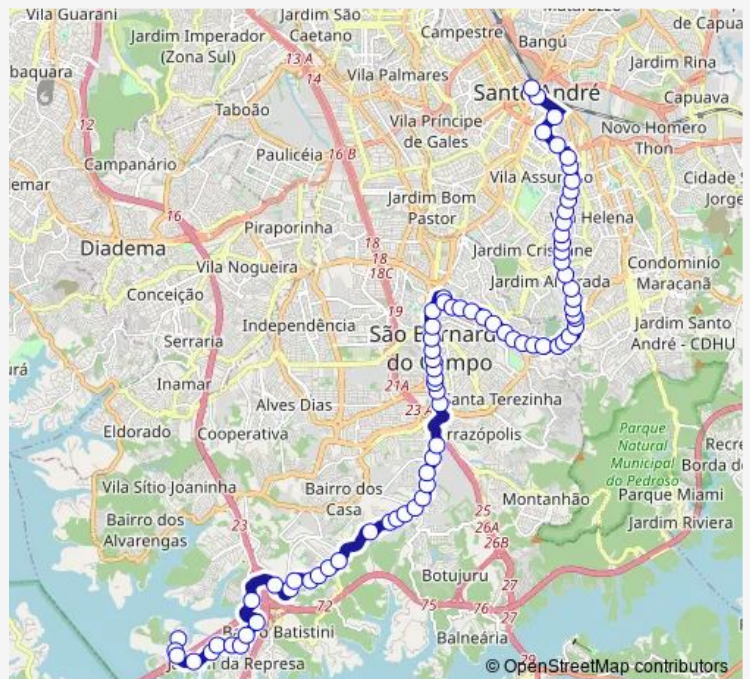

76 stops

[Open route schedule](#)

- Terminal Metropolitano Santo Andre Oeste
- Av. Queiros dos Santos 242 - Centro Santo Andre - SP 09015-311 Brasil
- R. Luis Pinto Flaquer 70 - Centro Santo Andre - SP 09010-090 Brasil
- R. Luis Pinto Flaquer 52 - Centro Santo Andre - SP 09010-090 Brasil
- Rua Cel. Alfredo Flaquer 288 - Centro Santo Andre - SP 09020-130 Brasil
- Rua Coronel Alfredo Flaquer 500 - Centro Santo Andre - SP 09020-041 Brasil
- Rua Coronel Alfredo Flaquer 850 - Centro Santo Andre - SP 09020-041 Brasil
- Praca Antonio Flaquer 265-321 - Vila Assuncao Santo Andre - SP 09176-000 Brasil
- R. Carijos 180 - Vila Alzira Santo Andre - SP 09180-000 Brasil
- R. Carijos 570 - Vila Alzira Santo Andre - SP 09195-120 Brasil
- Rua Carijos 750 - Vila Alzira Santo Andre - SP 09195-150 Brasil
- Rua Carijos 1000 - Vila Eldizia Santo Andre - SP 09176 Brasil
- R. Carijos 1308 - Vila Alzira Santo Andre - SP 09180-001 Brasil

Route schedule

Terminal Metropolitano Santo Andre Oeste — Rua Professor Claudemir Gomes do Vale 301 Parque Los Angeles - Batistini Sao Bernardo do Campo - SP 09842-194 Brasil

Monday	04:40-23:40
Tuesday	04:40-23:40
Wednesday	04:40-23:40
Thursday	04:40-23:40
Friday	04:40-23:40
Saturday	05:00-23:40
Sunday	05:00-23:20

Route info

Direction: Terminal Metropolitano Santo Andre Oeste

Stops: 76

Trip Duration: 1 hour 20 min

■ 238 — SAO Bernardo DO Campo (Parque LOS Angeles) - Santo Andre (Terminal Metropolitano Santo Andre-Oeste) **BusMaps**