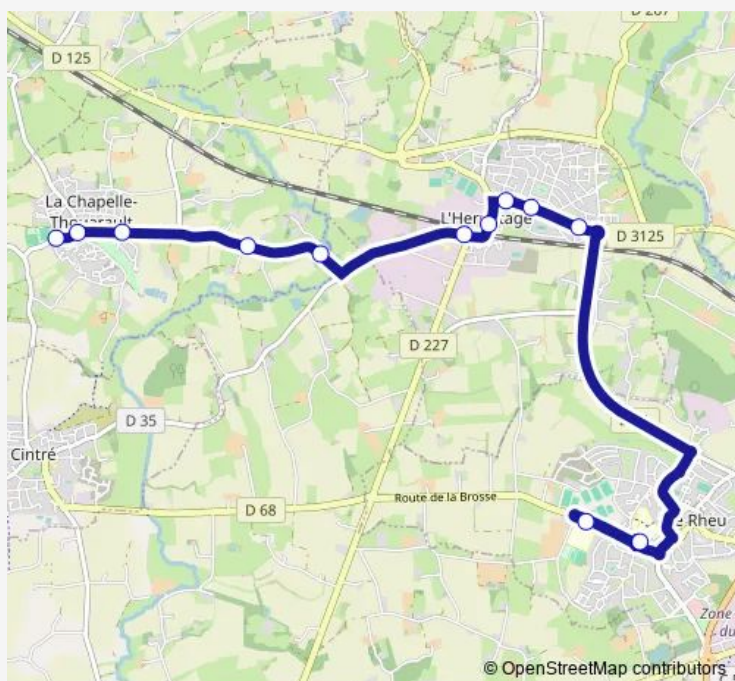

Place de la Mairie

Rochers

Piardière

Grippière

Hautière

L'Hermitage Gare

L'Hermitage Centre

Village

Thursday 07:50-08:50

Friday 07:50-08:50

Saturday —

Sunday —

Route info

Direction: Ville aux Archers

Stops: 12

Trip Duration: 0 hour 25 min

238 — Le Rheu (Collège Brassens) <> L'Hermitage <> La Chapelle-Thouarault (Ville aux Archers)

Direction

Collège Brassens — Ville aux Archers

12 stops

[Open route schedule](#)

Collège Brassens

Lycée Monod

Clairefontaine

Village

L'Hermitage Centre

L'Hermitage Gare

Hautière

Grippière

Piardière

Rochers

Place de la Mairie