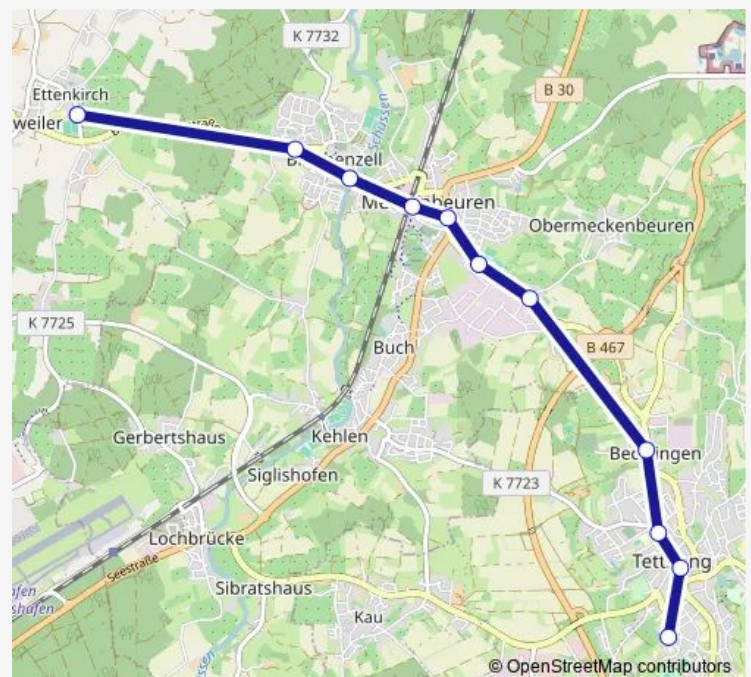

### Direction

Ettenkirch, Ludwig-Roos-Halle — Tett nang, Manzenbergschule

11 stops

[Open route schedule](#)

Ettenkirch, Ludwig-Roos-Halle

Brochenzell, Ettenkircherstr.

Brochenzell, Schussen

Meckenbeuren, Bahnhof

### Route schedule

Ettenkirch, Ludwig-Roos-Halle — Tett nang, Manzenbergschule

Monday 16:13

Tuesday 16:13

Wednesday 16:13

Thursday 16:13

Friday 16:13

Saturday —

### Route info

Direction: Ettenkirch, Ludwig-Roos-Halle

Stops: 11

Trip Duration: 0 hour 23 min

## Direction

Ettenkirch, Ludwig-Roos-Halle — Tett nang, Manzenbergschule

21 stops

[Open route schedule](#)

Ettenkirch, Ludwig-Roos-Halle

Langenreute, Abzw. Im Winkel

Brochenzell, Schule

Brochenzell, Kirche