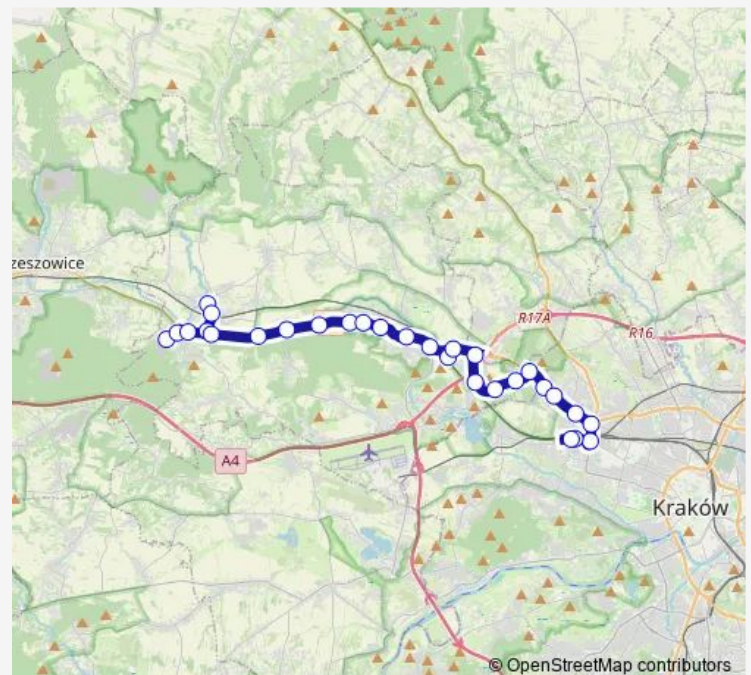

### Route schedule

Bronowice Małe — Młynka Pętla

Monday 05:10-22:55

Tuesday 05:10-22:55

Wednesday 05:10-22:55

Thursday 05:10-22:55

Friday 05:10-22:55

Saturday 05:30-23:05

### Route info

Direction: Bronowice Małe

Stops: 29

Trip Duration: 0 hour 42 min

■ 238

BusMaps

Kochanów Sowiarka (nż)

Rudawa Stadion (nż)

## Route info

Direction: Bronowice Małe

Stops: 25

Trip Duration: 0 hour 37 min