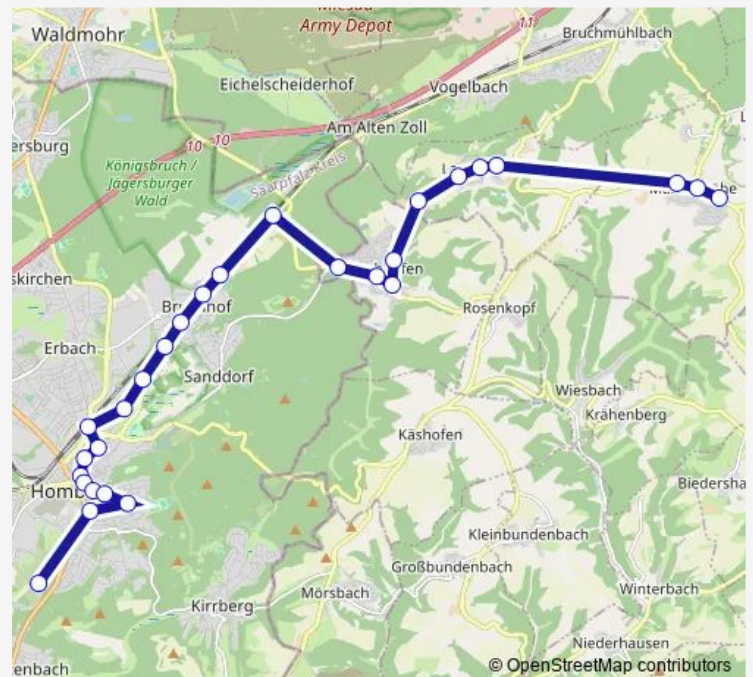

Direction

Rosenkopf, Dorfplatz — Martinshöhe, Wasserturm

4 stops

[Open route schedule](#)

Rosenkopf, Dorfplatz

Martinshöhe, Altgasse

Martinshöhe, Rathaus

Martinshöhe, Wasserturm

Route schedule

Rosenkopf, Dorfplatz — Martinshöhe, Wasserturm

Monday 06:35

Tuesday 06:35

Wednesday 06:35

Thursday 06:35

Friday 06:35

Saturday —

Sunday —

Route info

Direction: Rosenkopf, Dorfplatz

Stops: 4

Trip Duration: 0 hour 8 min

Direction

Langenlonsheim, Realschule — Laubenheim, Hohlstraße

13 stops

[Open route schedule](#)

Langenlonsheim, Realschule

Guldental, Raiffeisen

Guldental, Bahnhof

Guldental, Kleine Brücke

Windesheim, Ost

Windesheim, Abzw. Waldlauber.

Waldlaubersheim, Rathaus