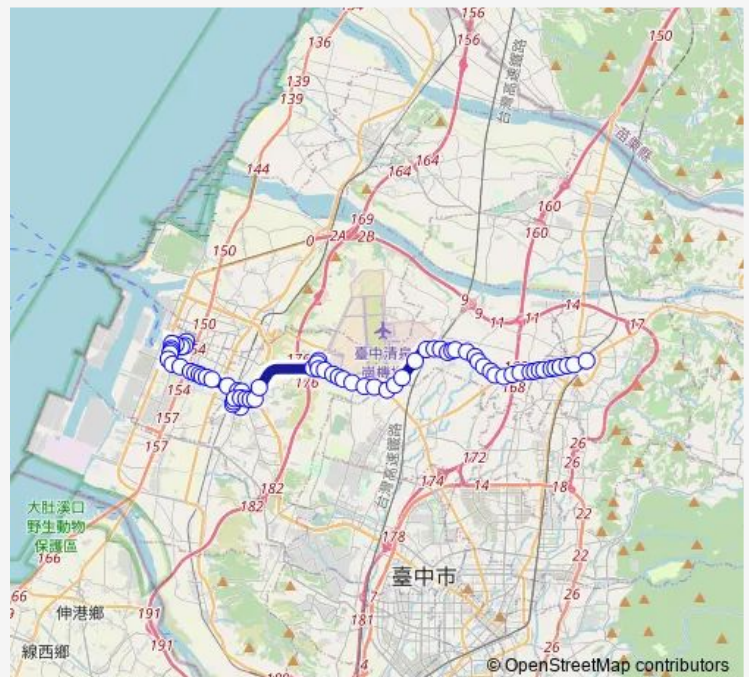

Saturday 05:50-21:40

Sunday 05:50-21:40

Route info

Direction: Tc_臺中港郵局

Stops: 70

Trip Duration: 1 hour 7 min

238 — 238_豐原車站_臺中港郵局

Tc_沙鹿光田醫院

Tc_沙鹿車站

Tc_沙鹿市場

Tc_洛泉里

Tc_沙鹿高工(中山路)

Tc_中山鎮政路口

Tc_中山臺灣大道口

Tc_犁分

Tc_西勢寮