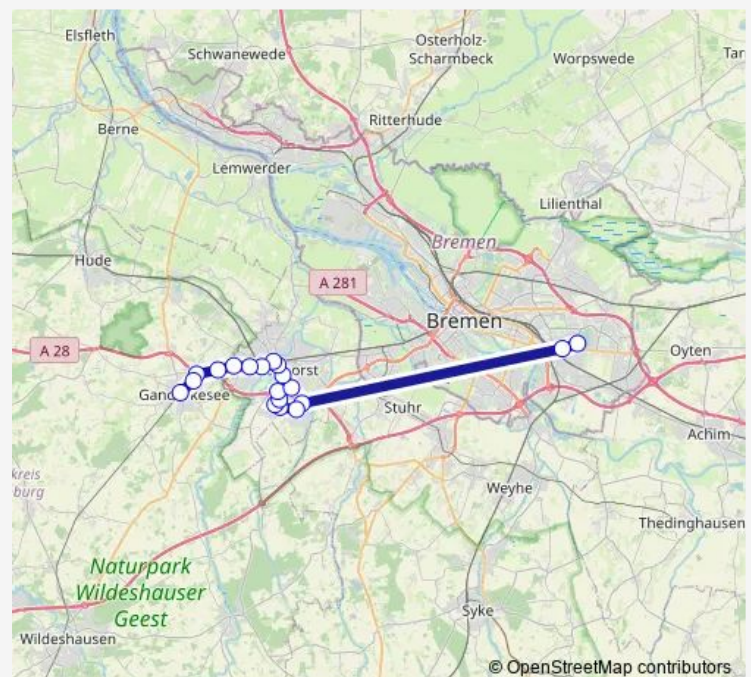

Direction

Ganderkesee Bahnhof — Bremen Segelsbrück

18 stops

[Open route schedule](#)

- Ganderkesee Bahnhof
- Ganderkesee Urneburger Straße
- Ganderkesee Urneburg Kreuzung
- Elmeloh Wichernstift
- Delmenhorst Hinter dem Tiergarten
- Delmenhorst Brauenkamper Straße
- Delmenhorst Rudolf-Königer-Straße
- Delmenhorst Bahnhof/Zob
- Delmenhorst Lange Straße
- Delmenhorst Uferweg
- Delmenhorst Amundsenstraße
- Delmenhorst Liegnitzer Straße
- Delmenhorst Danziger Straße
- Delmenhorst Jägerstraße
- Delmenhorst Elsässer Straße
- Delmenhorst Wissmannstraße
- Delmenhorst Helgolandstraße
- Bremen Segelsbrück

Route schedule

Ganderkesee Bahnhof — Bremen Segelsbrück

Monday	04:35-20:40
Tuesday	04:35-20:40
Wednesday	04:35-20:40
Thursday	04:35-20:40
Friday	04:35-11:55
Saturday	—
Sunday	—

Route info

Direction: Ganderkesee Bahnhof

Stops: 18

Trip Duration: 1 hour 6 min

Direction

Bremen Mercedes-Benz Tor 7 — Ganderkesee Bahnhof

19 stops

[Open route schedule](#)

Bremen Mercedes-Benz Tor 7

Bremen Sebaldsbrück (Bus+Tram)

Delmenhorst Helgolandstraße

Delmenhorst Wissmannstraße

Delmenhorst Elsässer Straße

Delmenhorst Jägerstraße

Delmenhorst Danziger Straße

Delmenhorst Liegnitzer Straße

Delmenhorst Amundsenstraße

Delmenhorst Uferweg