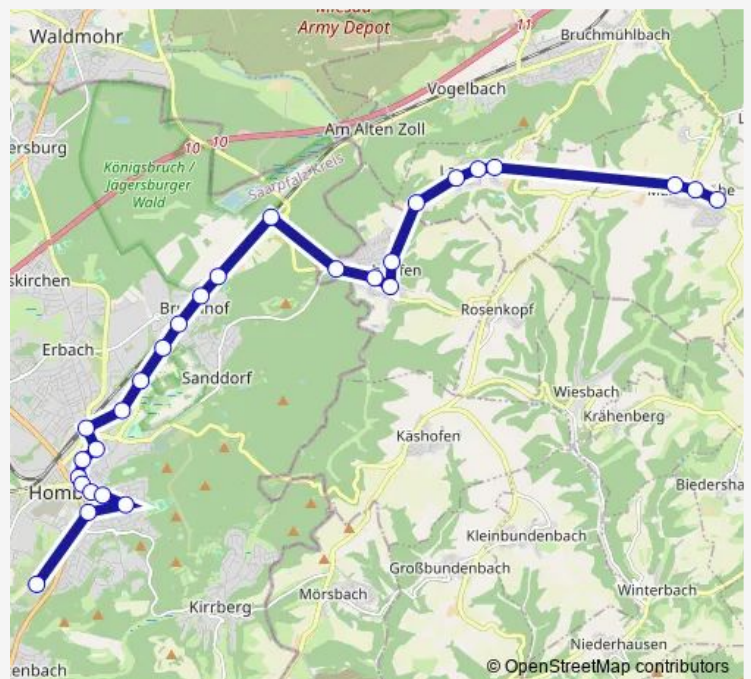

Zweibrücker Tor, Homburg

Talstr., Homburg

Christian-Weber-Platz, Homburg

Enklerplatz, Homburg

Hauptbahnhof, Homburg

Homburg, Eisenwerk

Johannishof, Homburg

Wäschefabrik, Bruchhof Homburg

Gewerbegebiet, Bruchhof Homburg

Lilienstr., Bruchhof Homburg

Bechhofer Str., Bruchhof Homburg

Eichelscheid, Bruchhof Homburg

Bechhofen, Zoll

Bechhofen, Scheidhauer

Bechhofen, Hauptstraße 87

Route schedule

Robert-Bosch-Schule, Homburg — Bechhofen, Hauptstraße 87

Monday 12:20

Tuesday 12:20

Wednesday 12:20

Thursday 12:20

Friday 12:20

Saturday —

Sunday —

Route info

Direction: Robert-Bosch-Schule, Homburg

Stops: 19

Trip Duration: 0 hour 22 min

Direction

Martinshöhe, Wasserturm — Johanneum, Homburg

28 stops

[Open route schedule](#)