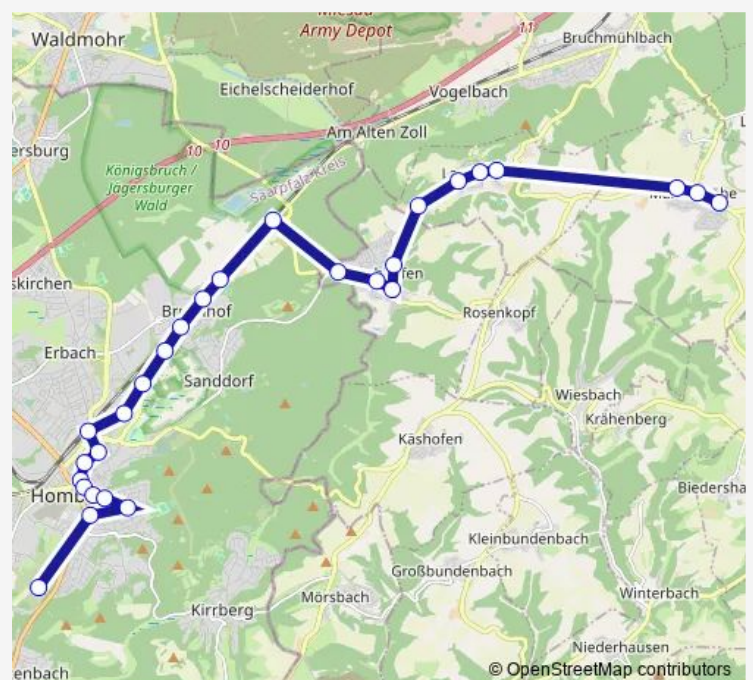

Zweibrücker Tor, Homburg

Talstr., Homburg

Christian-Weber-Platz, Homburg

Enklerplatz, Homburg

Hauptbahnhof, Homburg

Homburg, Eisenwerk

Johannishof, Homburg

Wäschefabrik, Bruchhof Homburg

Gewerbegebiet, Bruchhof Homburg

Lilienstr., Bruchhof Homburg

Bechhofer Str., Bruchhof Homburg

Eichelscheid, Bruchhof Homburg

Bechhofen, Zoll

Bechhofen, Scheidhauer

Bechhofen, Hauptstraße 87

Route schedule

Robert-Bosch-Schule, Homburg — Bechhofen, Hauptstraße 87

Monday 12:20

Tuesday 12:20

Wednesday 12:20

Thursday 12:20

Friday 12:20

Saturday —

Sunday —

Route info

Direction: Robert-Bosch-Schule, Homburg

Stops: 19

Trip Duration: 0 hour 22 min

Direction

Martinshöhe, Wasserturm — Johanneum, Homburg

28 stops

[Open route schedule](#)