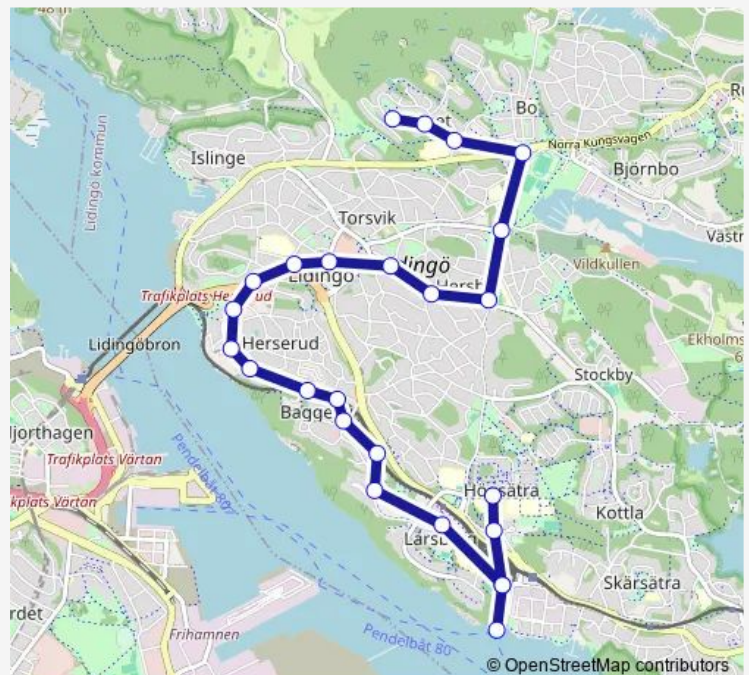

Bus 238

[Go to website](#)

Direction

Näset — Högsätra

25 stops

[Open route schedule](#)

- Näset
- Källängstorget
- Högnäsvägen
- Lidingövallen
- Kvarnen
- Hersby gymnasium
- Riddarvägen
- Sagavägen
- Lidingö centrum
- Sturevägen
- Lidingö Torsvikstorg
- Stjärnvägen
- Foresta
- Millesgården
- Lidingö Baggeby gårds väg
- Lidingö Baggeby station
- Lidingö Baggeby torg
- Lidingö Bodal station
- Bodals skola
- Fyrvaktaren
- Brostuguvägen

Route schedule

Näset — Högsätra

Monday	06:37-20:36
Tuesday	06:37-20:36
Wednesday	06:37-20:36
Thursday	06:37-20:36
Friday	06:37-20:36
Saturday	08:07-20:36
Sunday	08:07-20:36

Route info

Direction: Näset

Stops: 25

Trip Duration: 0 hour 35 min

■ 238

BusMaps

Lidingö Larsberg brygga

Brostuguvägen

Lerbovägen

Högsätra

Direction

Källängstorget

Näset

Route schedule

Högsätra — Näset

Monday 06:52-20:52

Tuesday 06:52-20:52

Wednesday 06:52-20:52

Thursday 06:52-20:52